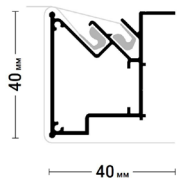

Ma Ma

Flexy KONSTRUKTOR 02

← в содержание

Профиль для многоуровневых натяжных потолков с гарпунной системой крепления полотна.

Для изготовления ниш под установку накладных точечных и линейный светильников. Применяется с профилями FINISH 01 или EURO 02.