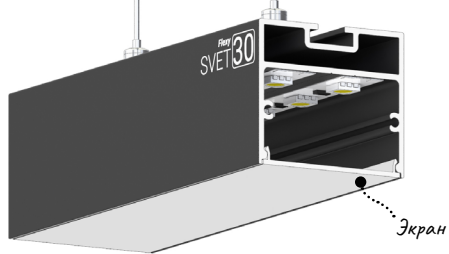

Flexy LINE 15

Разделительный профиль для натяжных потолков с гарпунной системой крепления полотна. Для изготовления световых линий.

← в содержание

Flexy LINE 30

Разделительный профиль для натяжных потолков с гарпунной системой крепления полотна. Для изготовления световых линий.

← в содержание

Flexy LINE SLIM 30

Разделительный профиль для натяжных потолков с гарпунной системой крепления полотна. Для изготовления световых линий.

← в содержание

Flexy LINE 50

Разделительный профиль для натяжных потолков с гарпунной системой крепления полотна. Для изготовления световых линий.

← в содержание

Flexy SVET 30

Универсальный профиль для изготовления накладных, подвесных и встраиваемых световых линий и светильников.

← в содержание

Flexy SVET 50

Универсальный профиль для изготовления накладных, подвесных и встраиваемых световых линий и светильников.