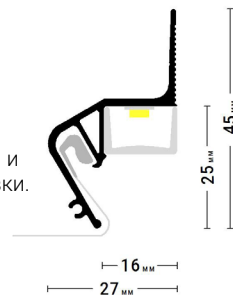

Flexy FLY 02

Стеновой парящий профиль для натяжных потолков с гарпунной системой крепления полотна. С полкой для светодиодной ленты и креплением для светорассеивающей вставки.