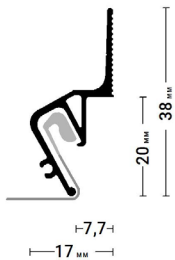

Flexy EURO 05

Стеновой профиль с теневым зазором для натяжных потолков с гарпунной системой крепления полотна.