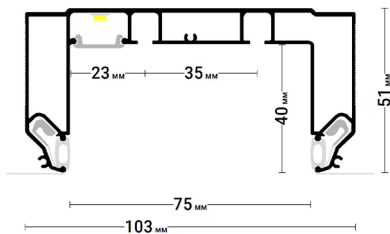

Flexy GARDINA2 05

Профиль для изготовления скрытых карнизных ниш с подсветкой с двумя пазами для установки штор и гардин. Для гарпунной системы крепления полотна с боковой заправкой.