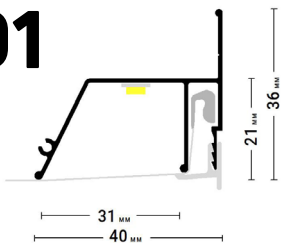

Flexy KONTUR 01

Стеновой контурный профиль для натяжных потолков с гарпунной системой крепления полотна. С полкой для светодиодной ленты для подсветки через полотно, направленной вниз. По периметру профиль закрывается стеновой вставкой.