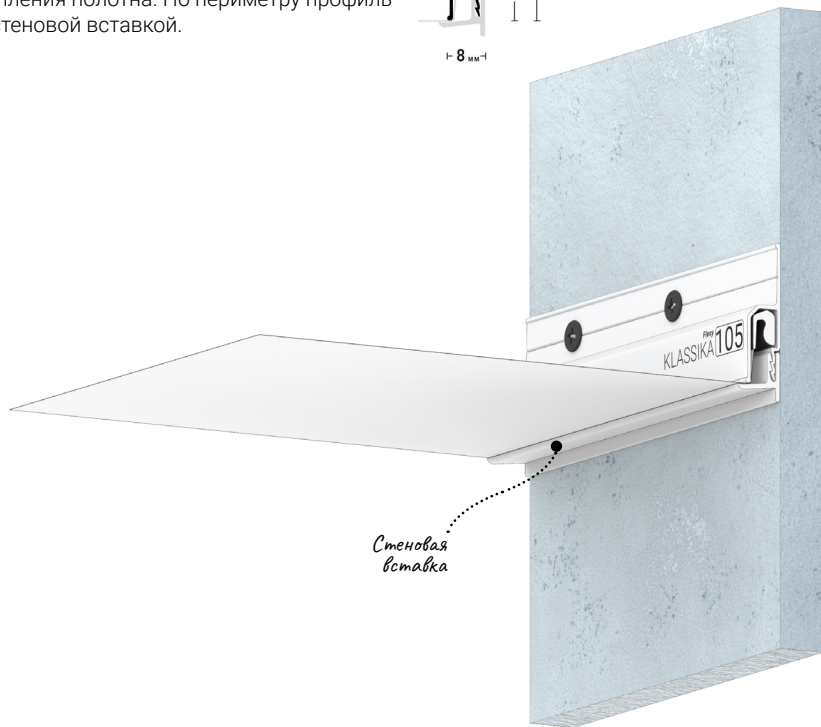

← в содержание

Flexy TREK 06

Профиль Flexy TREK 06 для натяжных потолков с гарпунной системой крепления полотна. В профиль Flexy TREK 06 устанавливается профиль Flexy TREK 05 для трековых светильников Flexy LIGHT 20 и 2038.

← в содержание

Flexy KLASSIKA 105

Стеновой профиль для натяжных потолков с гарпунной системой крепления полотна. По периметру профиль закрывается стеновой вставкой.

← в содержание

Flexy KLASSIKA 130

Стеновой профиль для натяжных потолков с гарпунной системой крепления полотна. По периметру профиль закрывается стеновой вставкой.

← в содержание

Flexy KLASSIKA 140

Стеновой профиль для натяжных потолков с гарпунной системой крепления полотна. Без стеновой вставки.

[← в содержание](#)

Flexy MURAVEJ 01

Профиль для натяжных потолков с гарпунной системой крепления полотна. С полкой для светодиодной ленты. Для установки трековых систем освещения в натяжные потолки.