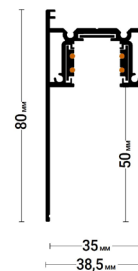

Flexy TREK 04

Профиль Flexy TREK 04 со встроенными тоководами для установки трековых светильников Flexy LIGHT 38 и 2038. Для монтажа в натяжной потолок профиль Flexy TREK 04 устанавливается в профиль Flexy TREK 02.