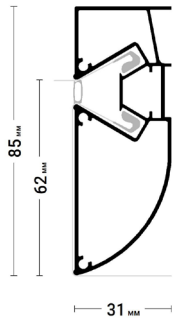

*Цветом
выделена
группа
профиля*

Flexy STANDART 01

Профиль для многоуровневых натяжных потолков с гарпунной системой крепления полотна. С разделительной вставкой. Без подсветки.

← в содержание

Flexy STANDART 03