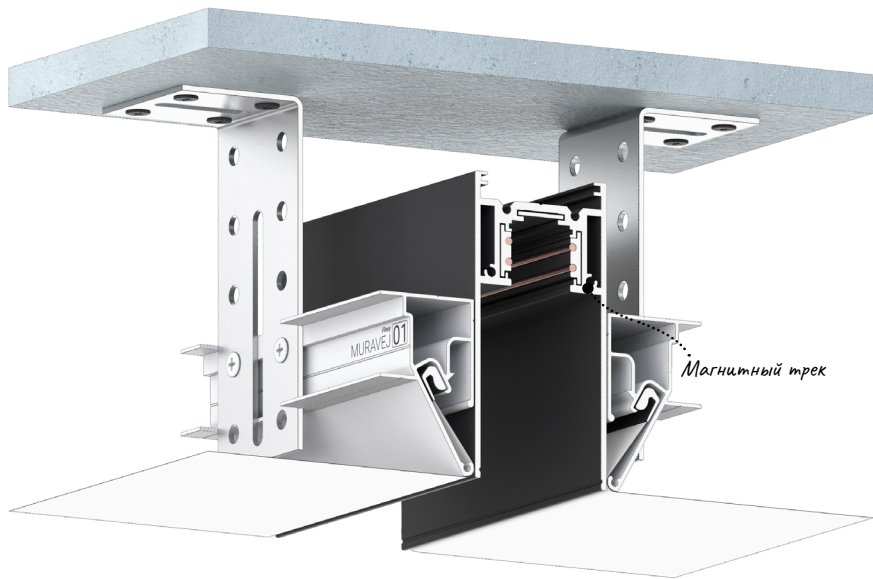

Flexy BANDAZ 01

Профиль для фиксации криволинейных конструкций.

← в содержание