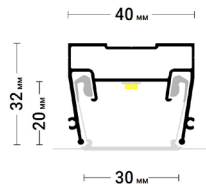

Flexy LINE 15

Разделительный профиль для натяжных потолков с гарпунной системой крепления полотна. Для изготовления световых линий.

← в содержание

Flexy LINE 30

Разделительный профиль для натяжных потолков с гарпунной системой крепления полотна. Для изготовления световых линий.

← в содержание

Flexy LINE SLIM 30

Разделительный профиль для натяжных потолков с гарпунной системой крепления полотна. Для изготовления световых линий.

← в содержание

Flexy LINE 50

Разделительный профиль для натяжных потолков с гарпунной системой крепления полотна. Для изготовления световых линий.