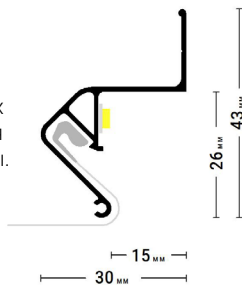

MU

← в содержание

Flexy EURO 05

Стеновой профиль с теневым зазором для натяжных потолков с гарпунной системой крепления полотна.

[← в содержание](#)

Flexy FLY 01

Стеновой парящий профиль для натяжных потолков с гарпунной системой крепления полотна. С полкой для светодиодной ленты. Без светорассеивающей вставки.