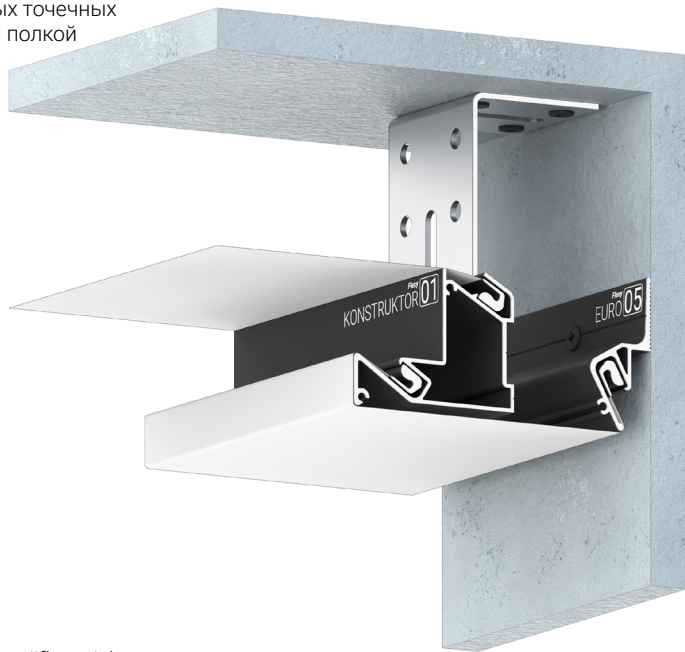

Flexy KONSTRUKTOR 01

← в содержание

Профиль для многоуровневых натяжных потолков с гарпунной системой крепления полотна. Для изготовления ниш под установку накладных точечных и линейных светильников. С полкой для светодиодной ленты.

Ma Ma