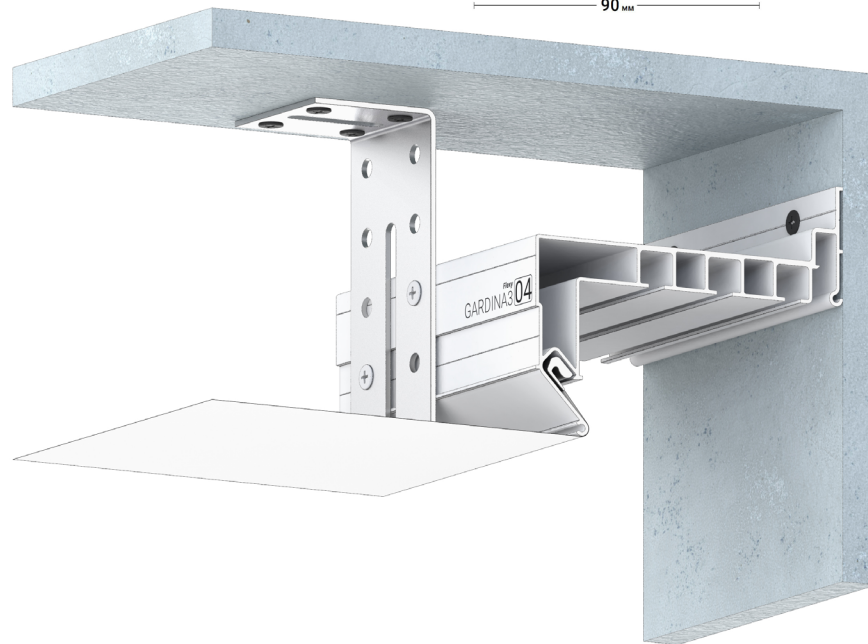

Flexy GARDINA3 04

Профиль для изготовления скрытых карнизных ниш с тремя пазами для установки штор и гардин. Для гарпунной системы крепления полотна с нижней заправкой.