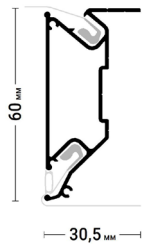

Flexy BRUS 03

Профиль для натяжных потолков с гарпунной системой крепления полотна. Для изготовления конструкций, ниш.