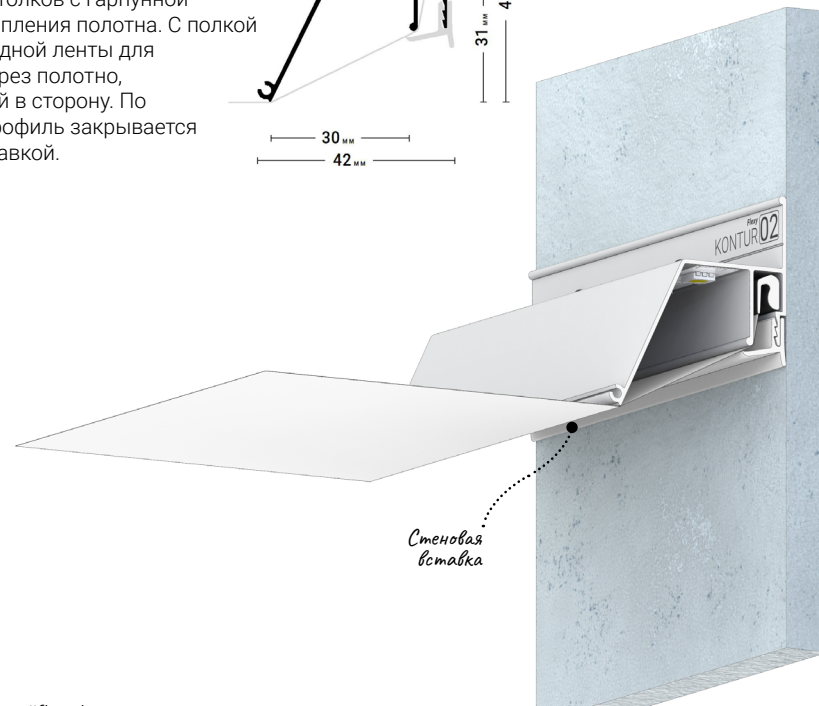

Flexy KONTUR 02

Стеновой контурный профиль для натяжных потолков с гарпунной системой крепления полотна. С полкой для светодиодной ленты для подсветки через полотно, направленной в сторону. По периметру профиль закрывается стеновой вставкой.