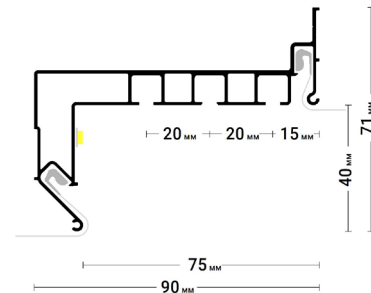

Flexy GARDINA3 04

Профиль для изготовления скрытых карнизных ниш с тремя пазами для установки штор и гардин. Для гарпунной системы крепления полотна с нижней заправкой.