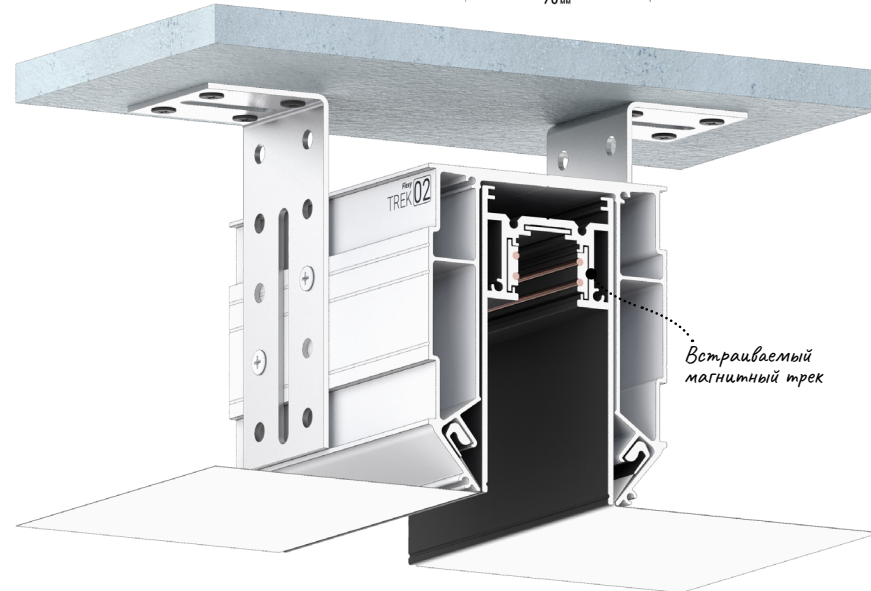

Flexy TREK 01

Разделительный профиль для натяжных потолков с гарпунной системой крепления полотна. Для установки однофазной трековой шины. Для изготовления встраиваемых и накладных световых линий, подвесных и накладных светильников, щелевых вытяжек.

← в содержание

Flexy TREK 02

Профиль Flexy TREK 02 для натяжных потолков с гарпунной системой крепления полотна. В профиль Flexy TREK 02 устанавливается профиль Flexy TREK 04 для трековых светильников Flexy LIGHT 38 и 2038.

← в содержание