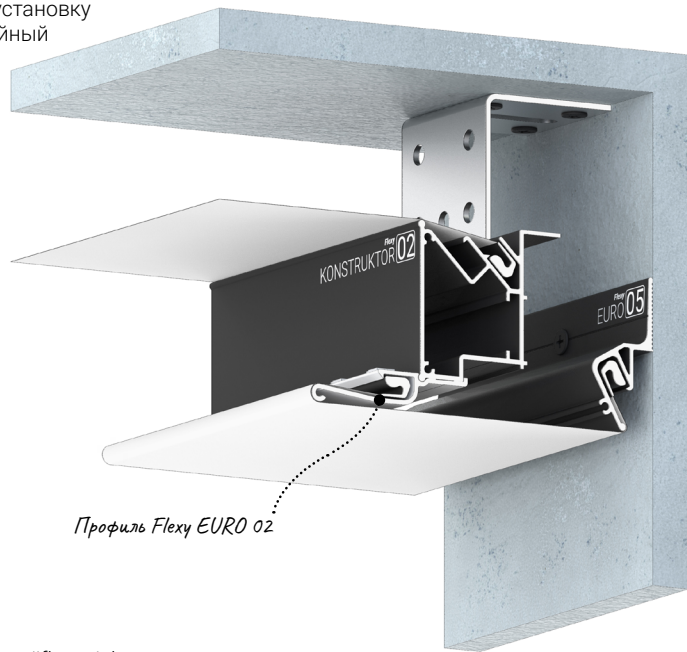

[← в содержание](#)

Теневой зазор

Flexy KONSTRUKTOR 01

← в содержание

Профиль для многоуровневых натяжных потолков с гарпунной системой крепления полотна. Для изготовления ниш под установку накладных точечных и линейных светильников. С полкой для светодиодной ленты.

Ma Ma

Flexy KONSTRUKTOR 02

← в содержание

Профиль для многоуровневых натяжных потолков с гарпунной системой крепления полотна.

Для изготовления ниш под установку накладных точечных и линейный светильников. Применяется с профилями FINISH 01 или EURO 02.

Flexy LINE 15

Разделительный профиль для натяжных потолков с гарпунной системой крепления полотна. Для изготовления световых линий.

← в содержание

Flexy LINE 30

Разделительный профиль для натяжных потолков с гарпунной системой крепления полотна. Для изготовления световых линий.

← в содержание

Flexy LINE SLIM 30

Разделительный профиль для натяжных потолков с гарпунной системой крепления полотна. Для изготовления световых линий.

← в содержание

Flexy LINE 50

Разделительный профиль для натяжных потолков с гарпунной системой крепления полотна. Для изготовления световых линий.