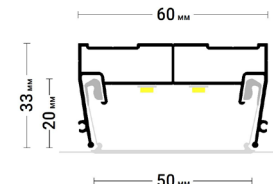

← в содержание

Flexy LINE SLIM 30

Разделительный профиль для натяжных потолков с гарпунной системой крепления полотна. Для изготовления световых линий.

← в содержание

Flexy LINE 50

Разделительный профиль для натяжных потолков с гарпунной системой крепления полотна. Для изготовления световых линий.