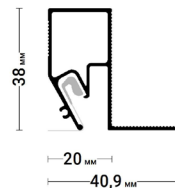

Flexy BRUS 06

Теневой профиль для натяжных потолков с гарпунной системой крепления полотна. Для обхода лестничных проёмов и мансардных окон.