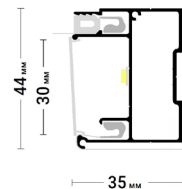

Профиль для натяжных потолков с гарпунной системой крепления полотна. Для изготовления вертикального светового перехода шириной 30 мм, конструкций, ниш, обхода сложных стен.

← в содержание

Flexy BRUS 03