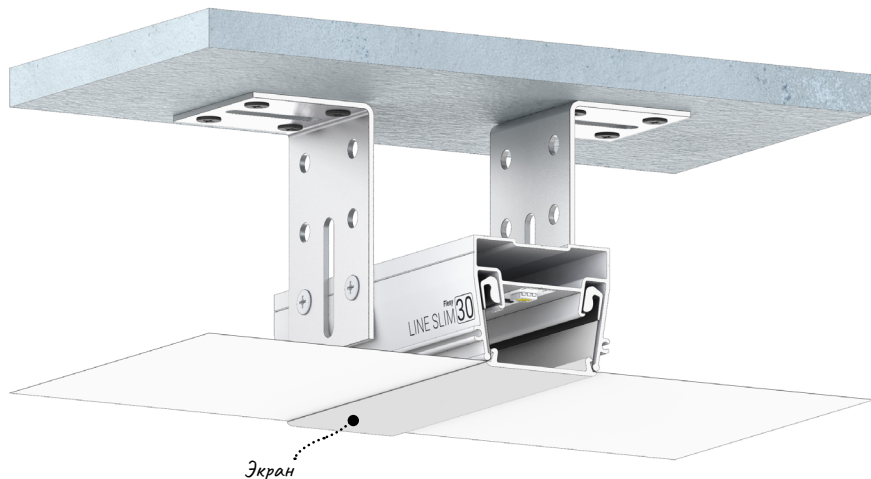

Flexy LINE 15

Разделительный профиль для натяжных потолков с гарпунной системой крепления полотна. Для изготовления световых линий.

← в содержание

Flexy LINE 30

Разделительный профиль для натяжных потолков с гарпунной системой крепления полотна. Для изготовления световых линий.

← в содержание

Flexy LINE SLIM 30

Разделительный профиль для натяжных потолков с гарпунной системой крепления полотна. Для изготовления световых линий.

← в содержание

Flexy LINE 50

Разделительный профиль для натяжных потолков с гарпунной системой крепления полотна. Для изготовления световых линий.

← в содержание

Flexy SVET 30

Универсальный профиль для изготовления накладных, подвесных и встраиваемых световых линий и светильников.

← в содержание

Flexy SVET 50

Универсальный профиль для изготовления накладных, подвесных и встраиваемых световых линий и светильников.