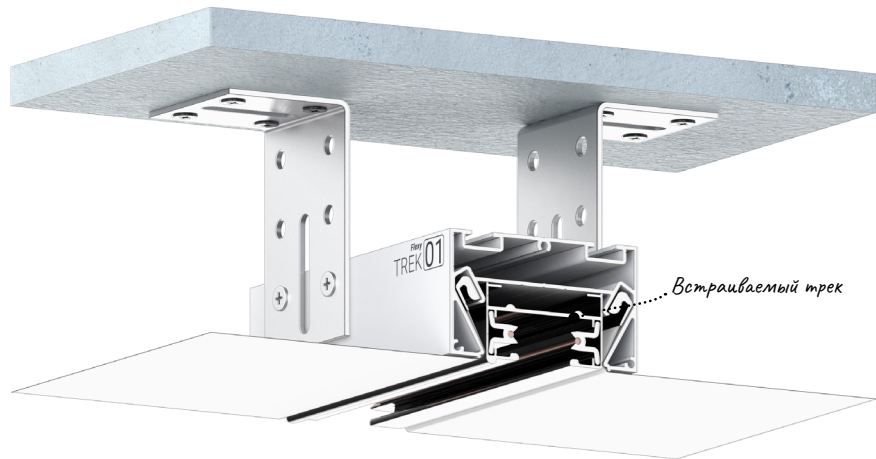

Flexy TREK 01

Разделительный профиль для натяжных потолков с гарпунной системой крепления полотна. Для установки однофазной трековой шины. Для изготовления встраиваемых и накладных световых линий, подвесных и накладных светильников, щелевых вытяжек.

← в содержание

Flexy TREK 02

Профиль Flexy TREK 02 для натяжных потолков с гарпунной системой крепления полотна. В профиль Flexy TREK 02 устанавливается профиль Flexy TREK 04 для трековых светильников Flexy LIGHT 38 и 2038.

← в содержание