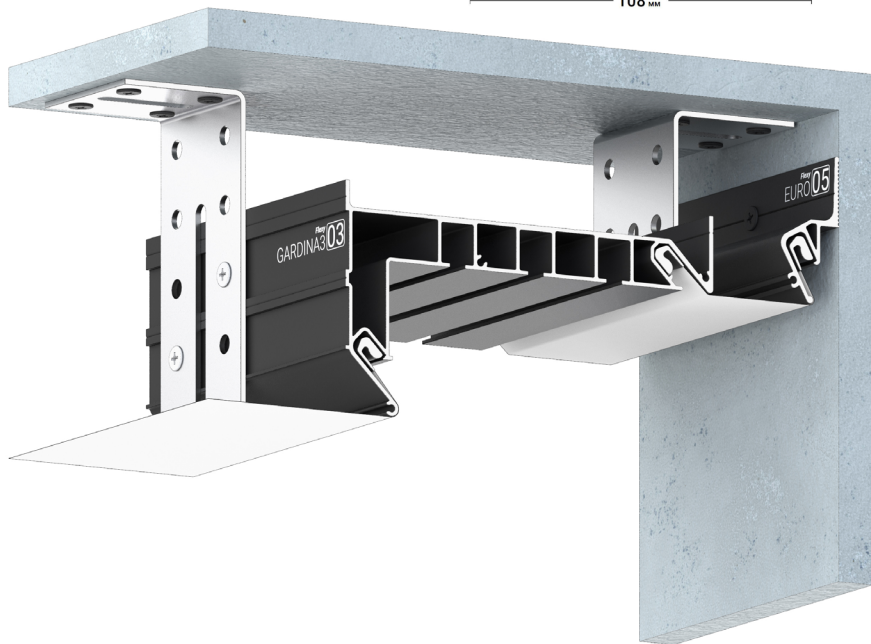

Профиль для изготовления скрытых карнизных ниш с двумя пазами для установки штор и гардин. Для гарпунной системы крепления полотна с боковой заправкой.

Гл Ма

17

Flexy GARDINA3 03

Профиль для изготовления скрытых карнизных ниш с тремя пазами для установки штор и гардин. Для гарпунной системы крепления полотна с боковой заправкой.