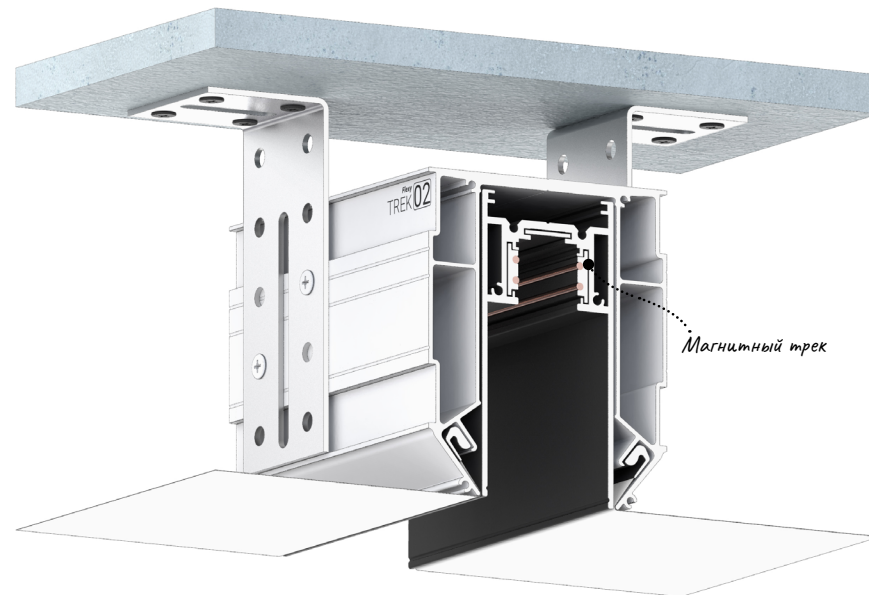

Flexy TREK 04

Профиль Flexy TREK 04 со встроенными тоководами для установки трековых светильников Flexy LIGHT 38 и 2038. Для монтажа в натяжной потолок профиль Flexy TREK 04 устанавливается в профиль Flexy TREK 02.