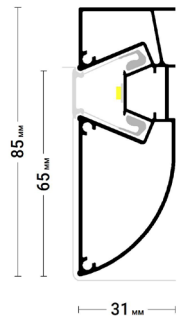

← в содержание

Flexy FUSION 03

Профиль для многоуровневых натяжных потолков с гарпунной системой крепления полотна. С бесщелевым примыканием полотен. Без подсветки.

[← в содержание](#)

Flexy LED 01

Профиль для многоуровневых натяжных потолков с гарпунной системой крепления полотна.
С полкой для светодиодной ленты и светорассеивающей вставкой.