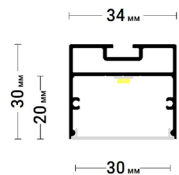

Flexy SVET 30

Универсальный профиль для изготовления накладных, подвесных и встраиваемых световых линий и светильников.