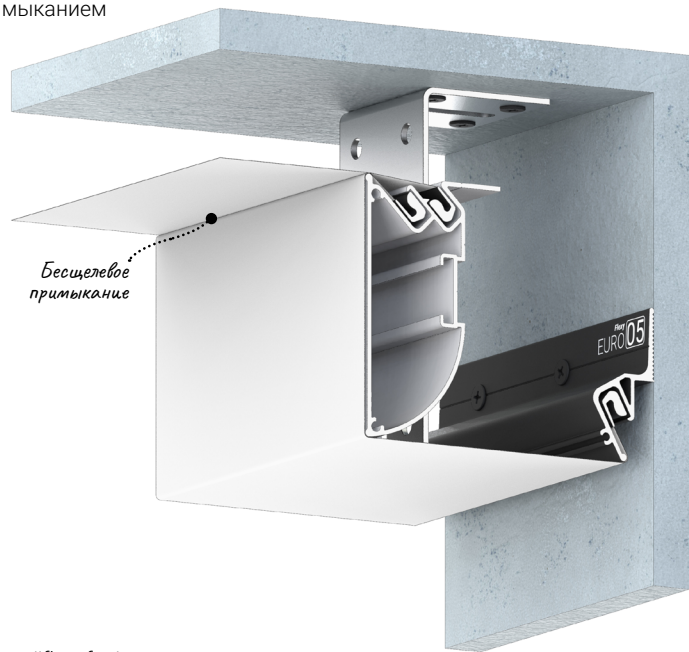

Flexy FUSION 01

Профиль для многоуровневых натяжных потолков с гарпунной системой крепления полотна. С бесщелевым примыканием полотен. Без подсветки.

← в содержание

Flexy FUSION 02

Профиль для многоуровневых натяжных потолков с гарпунной системой крепления полотна. С бесщелевым примыканием полотен. С полкой для светодиодной ленты.

← в содержание

Flexy FUSION 03

Профиль для многоуровневых натяжных потолков с гарпунной системой крепления полотна. С бесщелевым примыканием полотен. Без подсветки.

[← в содержание](#)

Flexy LED 01

Профиль для многоуровневых натяжных потолков с гарпунной системой крепления полотна.
С полкой для светодиодной ленты и светорассеивающей вставкой.