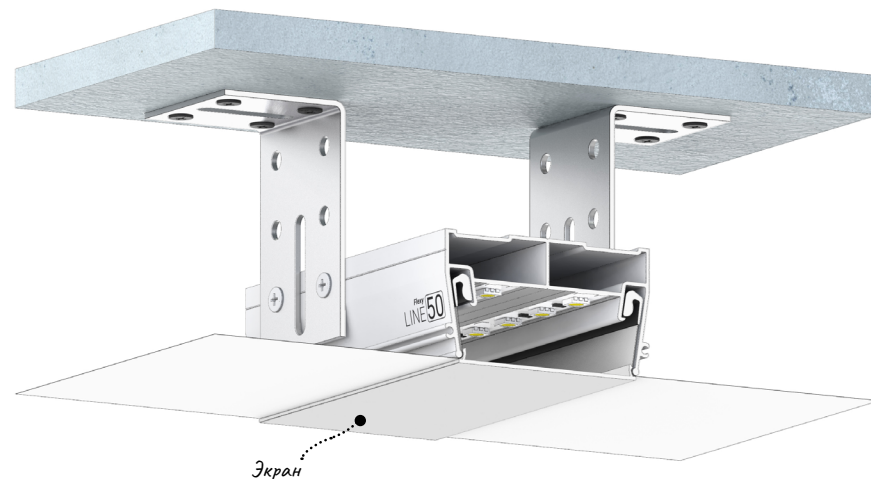

Flexy LINE 15

Разделительный профиль для натяжных потолков с гарпунной системой крепления полотна. Для изготовления световых линий.

← в содержание

Flexy LINE 30

Разделительный профиль для натяжных потолков с гарпунной системой крепления полотна. Для изготовления световых линий.

← в содержание

Flexy LINE SLIM 30

Разделительный профиль для натяжных потолков с гарпунной системой крепления полотна. Для изготовления световых линий.

← в содержание

Flexy LINE 50

Разделительный профиль для натяжных потолков с гарпунной системой крепления полотна. Для изготовления световых линий.

← в содержание

Flexy SVET 30

Универсальный профиль для изготовления накладных, подвесных и встраиваемых световых линий и светильников.

← в содержание

Flexy SVET 50

Универсальный профиль для изготовления накладных, подвесных и встраиваемых световых линий и светильников.