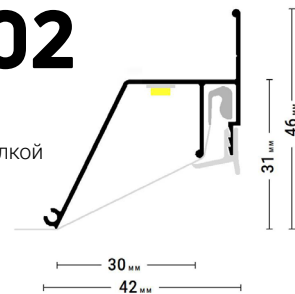

Flexy KONTUR 02

Стеновой контурный профиль для натяжных потолков с гарпунной системой крепления полотна. С полкой для светодиодной ленты для подсветки через полотно, направленной в сторону. По периметру профиль закрывается стеновой вставкой.