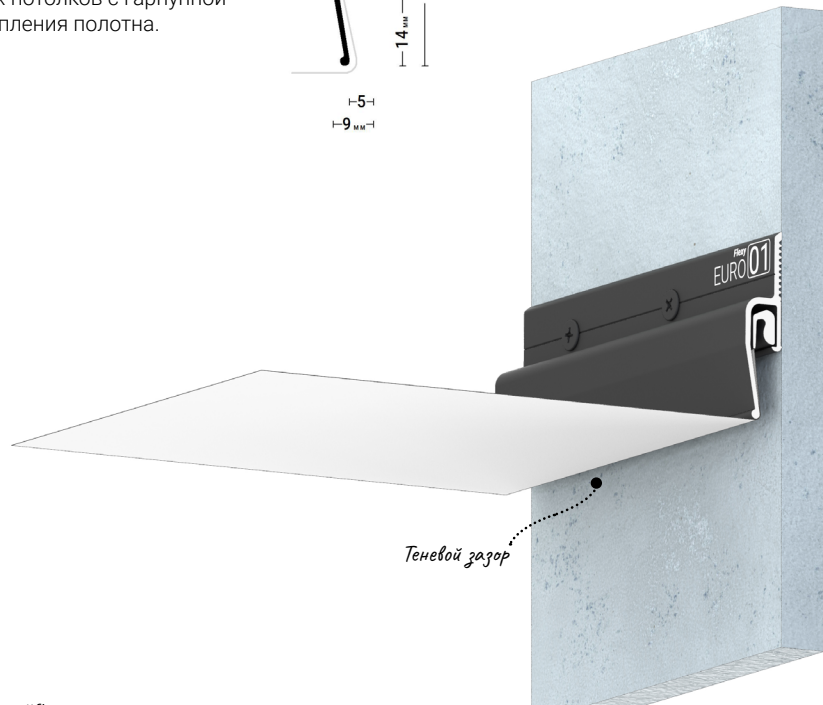

Flexy GARDINA3 04

Профиль для изготовления скрытых карнизных ниш с тремя пазами для установки штор и гардин. Для гарпунной системы крепления полотна с нижней заправкой.

Flexy GARDINA2 05

Профиль для изготовления скрытых карнизных ниш с подсветкой с двумя пазами для установки штор и гардин. Для гарпунной системы крепления полотна с боковой заправкой.

Flexy EURO 01

Стеновой профиль с теневым зазором для натяжных потолков с гарпунной системой крепления полотна.

Ma

← в содержание

Flexy EURO 02

Стеновой профиль с теневым зазором для натяжных потолков с гарпунной системой крепления полотна.