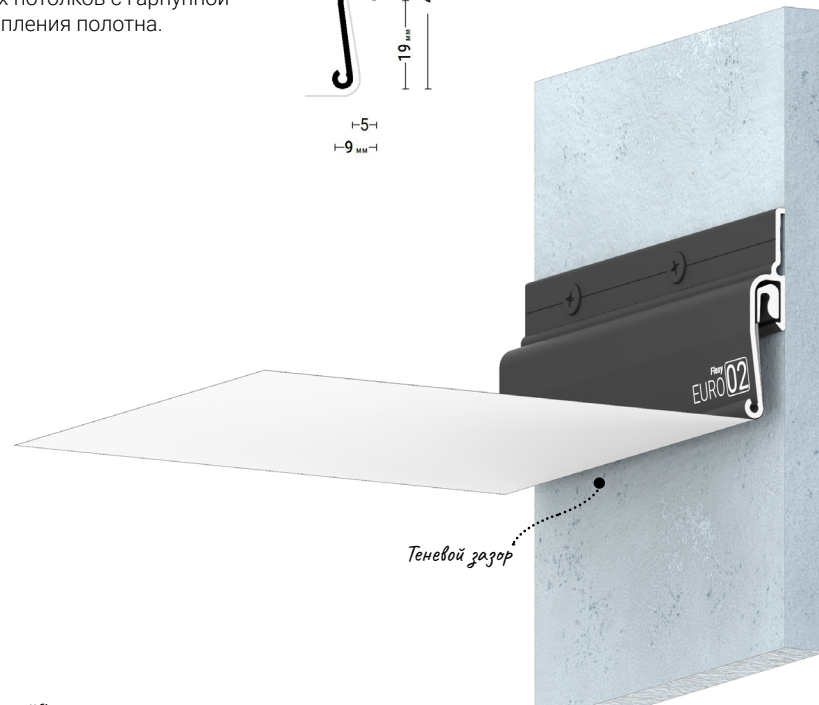

Flexy EURO 01

Стеновой профиль с теневым зазором для натяжных потолков с гарпунной системой крепления полотна.

Ma

← в содержание

Flexy EURO 02

Стеновой профиль с теневым зазором для натяжных потолков с гарпунной системой крепления полотна.

Ma

← в содержание

Flexy EURO 03

Потолочный профиль с теньвым зазором
для натяжных потолков с гарпунной
системой крепления полотна.

Ma

← в содержание

Flexy EURO 04

Разделительный профиль с теньвым зазором
для натяжных потолков с гарпунной
системой крепления полотна.