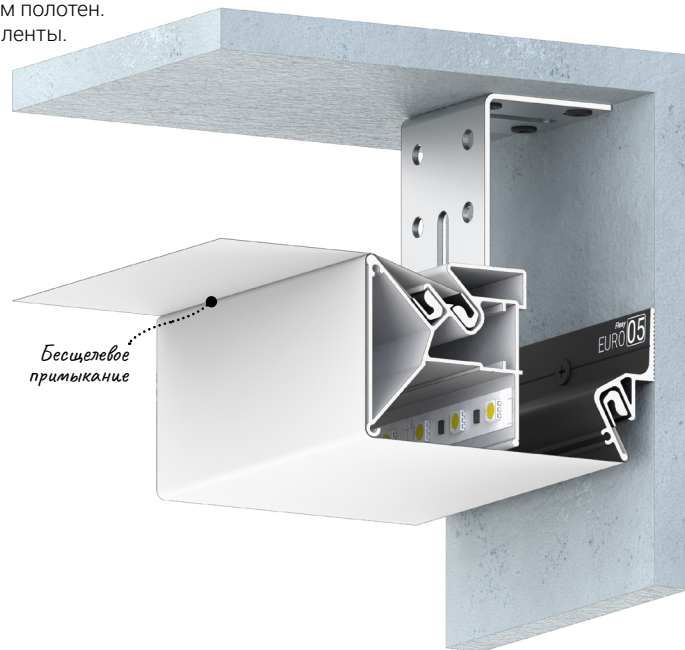

Flexy FUSION 01

Профиль для многоуровневых натяжных потолков с гарпунной системой крепления полотна. С бесщелевым примыканием полотен. Без подсветки.

← в содержание

Flexy FUSION 02

Профиль для многоуровневых натяжных потолков с гарпунной системой крепления полотна. С бесщелевым примыканием полотен. С полкой для светодиодной ленты.

← в содержание

Flexy FUSION 03

Профиль для многоуровневых натяжных потолков с гарпунной системой крепления полотна. С бесщелевым примыканием полотен. Без подсветки.

[← в содержание](#)

Flexy LED 01

Профиль для многоуровневых натяжных потолков с гарпунной системой крепления полотна.
С полкой для светодиодной ленты и светорассеивающей вставкой.