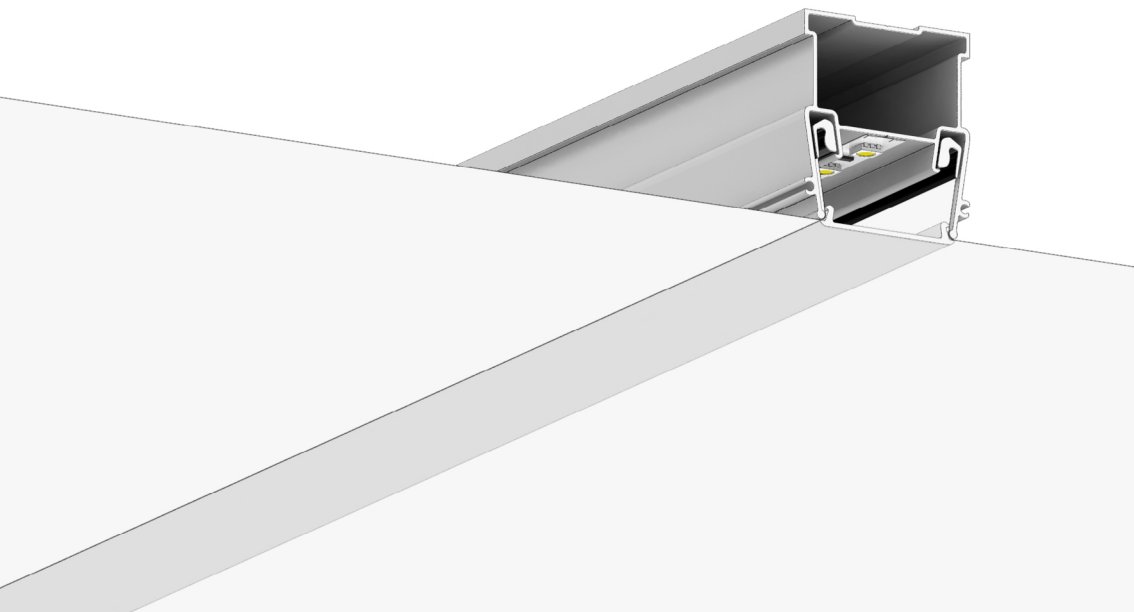

Flexy

Профили для натяжных ПОТОЛКОВ

Stretch Ceilings
**PREMIUM
DESIGN**

многоуровневые
STANDART 01
стр. 6 

карнизные
GARDINA2 01
стр. 16 

парящие
FLY 01
стр. 28 

световые
LINE SLIM 30
стр. 40 

трековые
TREK 01
стр. 50 