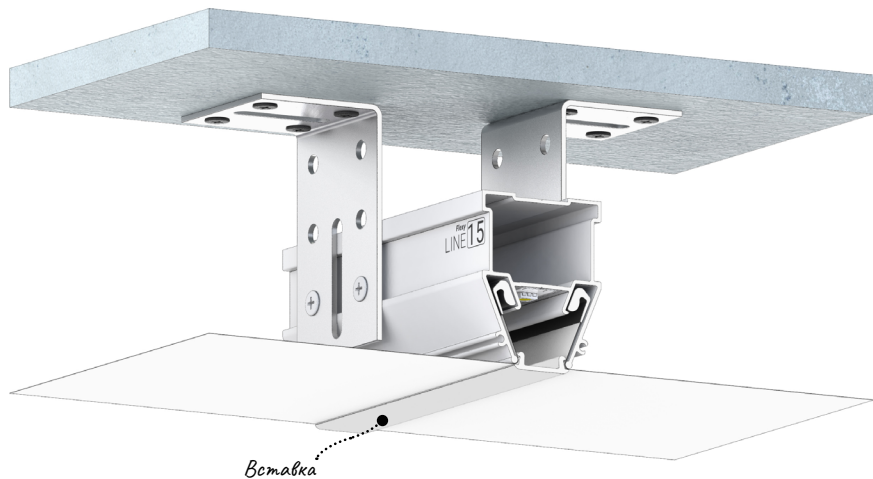

Ma Ma

Flexy KONSTRUKTOR 02

← в содержание

Профиль для многоуровневых натяжных потолков с гарпунной системой крепления полотна.

Для изготовления ниш под установку накладных точечных и линейный светильников. Применяется с профилями FINISH 01 или EURO 02.

Flexy LINE 15

Разделительный профиль для натяжных потолков с гарпунной системой крепления полотна. Для изготовления световых линий.

← в содержание

Flexy LINE 30

Разделительный профиль для натяжных потолков с гарпунной системой крепления полотна. Для изготовления световых линий.

← в содержание

Flexy LINE SLIM 30

Разделительный профиль для натяжных потолков с гарпунной системой крепления полотна. Для изготовления световых линий.

← в содержание

Flexy LINE 50

Разделительный профиль для натяжных потолков с гарпунной системой крепления полотна. Для изготовления световых линий.