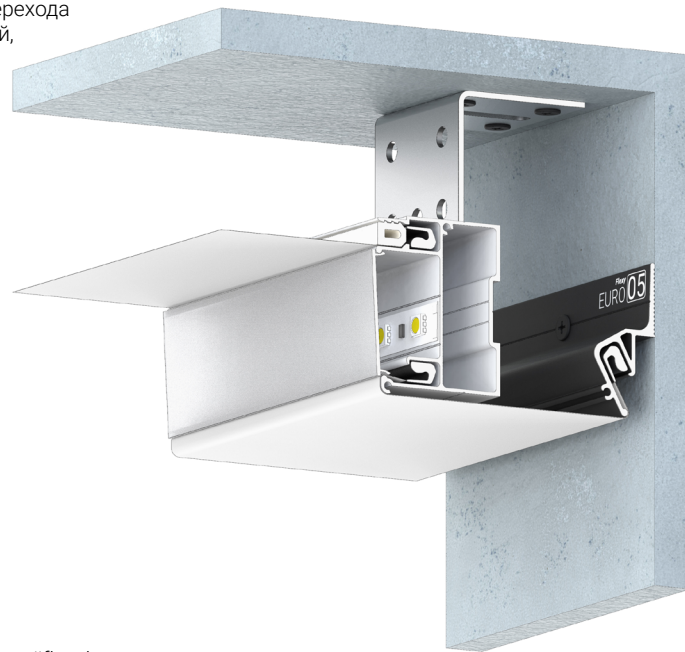

Flexy BRUS 02

Профиль для натяжных потолков с гарпунной системой крепления полотна. Для изготовления вертикального светового перехода шириной 30 мм, конструкций, ниш, обхода сложных стен.