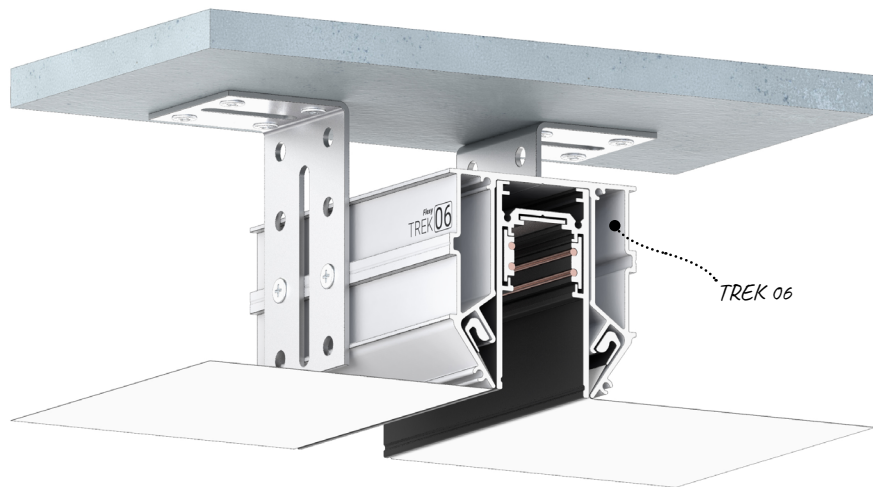

Flexy TREK 05

Профиль Flexy TREK 05 со встроенными тоководами для установки трековых светильников Flexy LIGHT 20 и 2038. Для монтажа в натяжной потолок профиль Flexy TREK 05 устанавливается в профиль Flexy TREK 06.

← в содержание