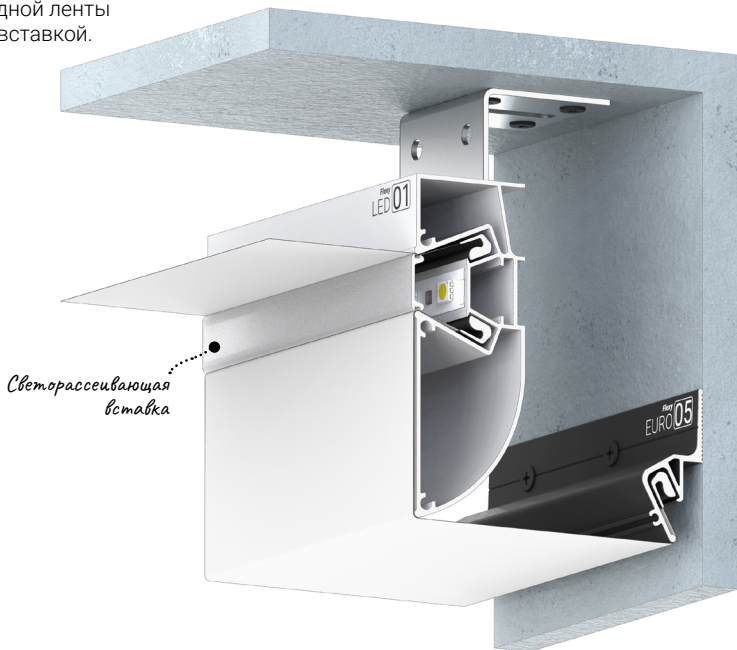

← в содержание

Flexy FUSION 03

Профиль для многоуровневых натяжных потолков с гарпунной системой крепления полотна. С бесщелевым примыканием полотен. Без подсветки.

[← в содержание](#)

Flexy LED 01

Профиль для многоуровневых натяжных потолков с гарпунной системой крепления полотна.
С полкой для светодиодной ленты и светорассеивающей вставкой.

← в содержание

Flexy LED 02

Профиль для многоуровневых натяжных потолков с гарпунной системой крепления полотна.
С полкой для светодиодной ленты и светорассеивающей вставкой.

← в содержание

Flexy LED 03

Профиль для многоуровневых натяжных потолков с гарпунной системой крепления полотна. С полкой для светодиодной ленты и светорассеивающей вставкой.