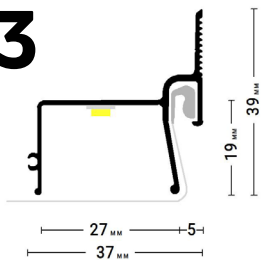

Flexy KONTUR 03

Стеновой контурный профиль для натяжных потолков с гарпунной системой крепления полотна. С полкой для светодиодной ленты для подсветки через полотно, направленной вниз. С теневым зазором.