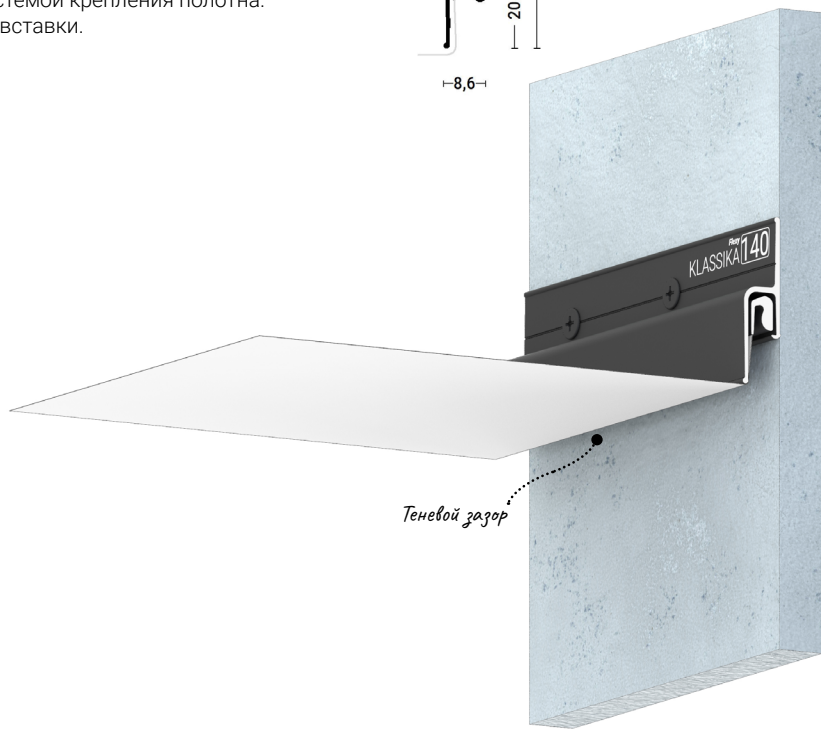

← в содержание

Flexy KLASSIKA 140

Стеновой профиль для натяжных потолков с гарпунной системой крепления полотна. Без стеновой вставки.

[← в содержание](#)

Flexy MURAVEJ 01

Профиль для натяжных потолков с гарпунной системой крепления полотна. С полкой для светодиодной ленты. Для установки трековых систем освещения в натяжные потолки.