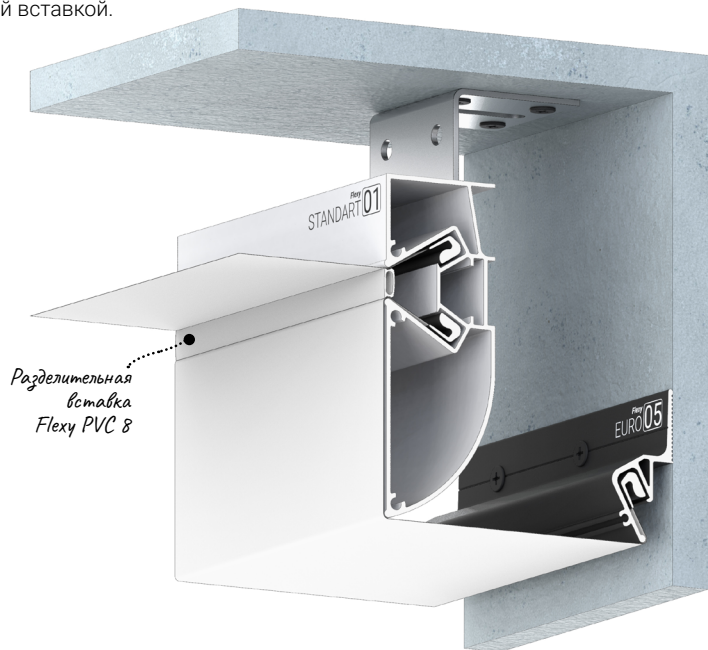

*Цветом
выделена
группа
профиля*

Flexy STANDART 01

Профиль для многоуровневых натяжных потолков с гарпунной системой крепления полотна. С разделительной вставкой. Без подсветки.

← в содержание

Flexy STANDART 03

Flexy FUSION 01

Профиль для многоуровневых натяжных потолков с гарпунной системой крепления полотна. С бесщелевым примыканием полотен. Без подсветки.

← в содержание

Flexy FUSION 02

Профиль для многоуровневых натяжных потолков с гарпунной системой крепления полотна. С бесщелевым примыканием полотен. С полкой для светодиодной ленты.