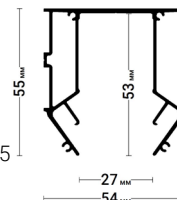

Flexy TREK 06

Профиль Flexy TREK 06 для натяжных потолков с гарпунной системой крепления полотна. В профиль Flexy TREK 06 устанавливается профиль Flexy TREK 05 для трековых светильников Flexy LIGHT 20 и 2038.

← в содержание