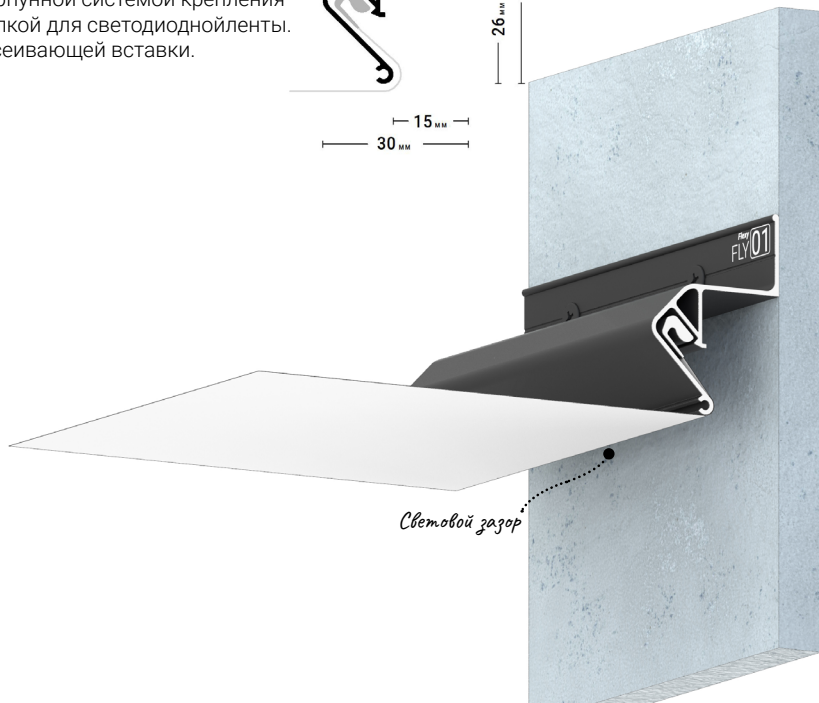

MU

← в содержание

Flexy EURO 05

Стеновой профиль с теневым зазором для натяжных потолков с гарпунной системой крепления полотна.

[← в содержание](#)

Flexy FLY 01

Стеновой парящий профиль для натяжных потолков с гарпунной системой крепления полотна. С полкой для светодиодной ленты. Без светорассеивающей вставки.

← в содержание

Flexy FLY 02

Стеновой парящий профиль для натяжных потолков с гарпунной системой крепления полотна. С полкой для светодиодной ленты и креплением для светорассеивающей вставки.

← в содержание