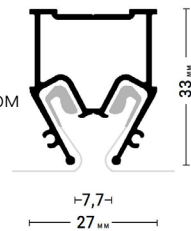

← в содержание