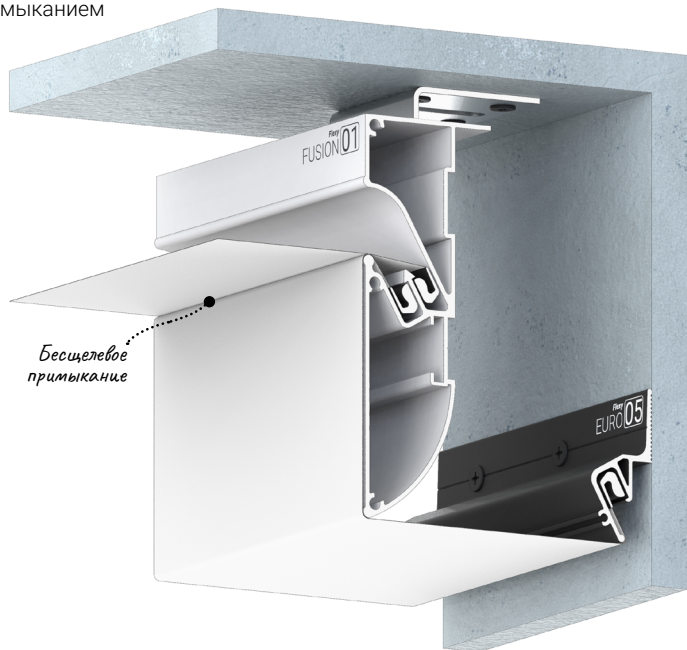

*Цветом
выделена
группа
профиля*

Flexy STANDART 01

Профиль для многоуровневых натяжных потолков с гарпунной системой крепления полотна. С разделительной вставкой. Без подсветки.

← в содержание

Flexy STANDART 03

Flexy FUSION 01

Профиль для многоуровневых натяжных потолков с гарпунной системой крепления полотна. С бесщелевым примыканием полотен. Без подсветки.

← в содержание

Flexy FUSION 02

Профиль для многоуровневых натяжных потолков с гарпунной системой крепления полотна. С бесщелевым примыканием полотен. С полкой для светодиодной ленты.