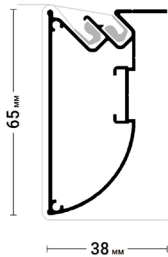

Flexy FUSION 03

Профиль для многоуровневых натяжных потолков с гарпунной системой крепления полотна. С бесщелевым примыканием полотен. Без подсветки.

[← в содержание](#)