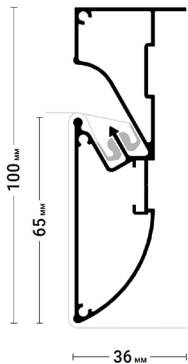

Flexy FUSION 01

Профиль для многоуровневых натяжных потолков с гарпунной системой крепления полотна. С бесщелевым примыканием полотен. Без подсветки.