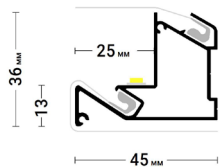

Flexy KONSTRUKTOR 01

← в содержание

Профиль для многоуровневых натяжных потолков с гарпунной системой крепления полотна. Для изготовления ниш под установку накладных точечных и линейных светильников. С полкой для светодиодной ленты.

Ma Ma