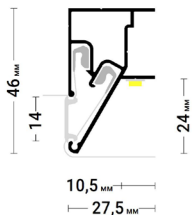

← в содержание

Flexy KLASSIKA 140

Стеновой профиль для натяжных потолков с гарпунной системой крепления полотна. Без стеновой вставки.

[← в содержание](#)

Flexy MURAVEJ 01

Профиль для натяжных потолков с гарпунной системой крепления полотна. С полкой для светодиодной ленты. Для установки трековых систем освещения в натяжные потолки.