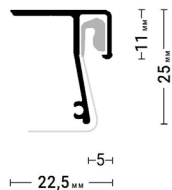

Ma

← в содержание

Flexy EURO 03

Потолочный профиль с теньвым зазором
для натяжных потолков с гарпунной
системой крепления полотна.

Ma

← в содержание

Flexy EURO 04

Разделительный профиль с теньвым зазором
для натяжных потолков с гарпунной
системой крепления полотна.