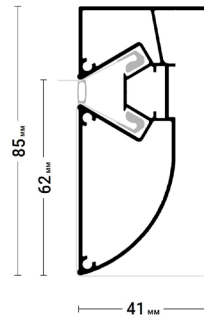

*Цветом
выделена
группа
профиля*

Flexy STANDART 01

Профиль для многоуровневых натяжных потолков с гарпунной системой крепления полотна. С разделительной вставкой. Без подсветки.

← в содержание

Flexy STANDART 03