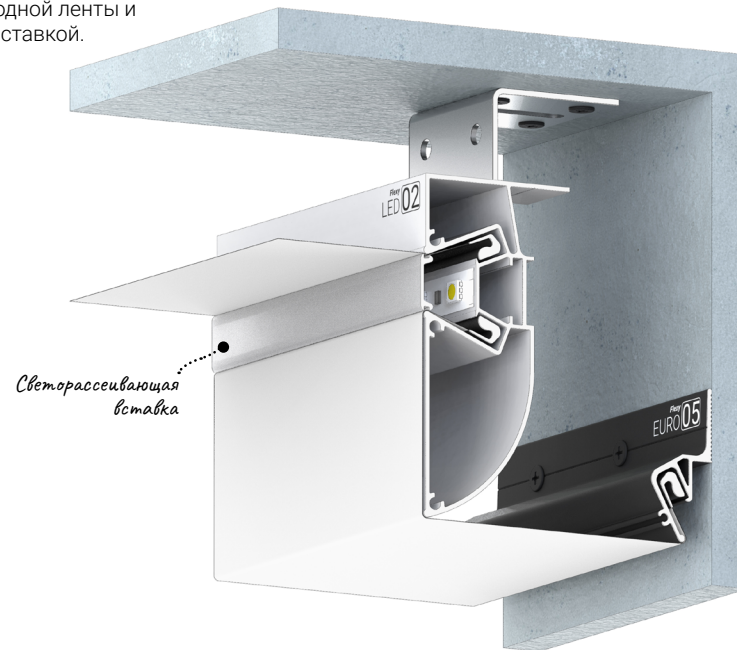

← в содержание

Flexy FUSION 03

Профиль для многоуровневых натяжных потолков с гарпунной системой крепления полотна. С бесщелевым примыканием полотен. Без подсветки.

[← в содержание](#)

Flexy LED 01

Профиль для многоуровневых натяжных потолков с гарпунной системой крепления полотна.
С полкой для светодиодной ленты и светорассеивающей вставкой.

← в содержание

Flexy LED 02

Профиль для многоуровневых натяжных потолков с гарпунной системой крепления полотна.
С полкой для светодиодной ленты и светорассеивающей вставкой.

← в содержание

Flexy LED 03

Профиль для многоуровневых натяжных потолков с гарпунной системой крепления полотна. С полкой для светодиодной ленты и светорассеивающей вставкой.