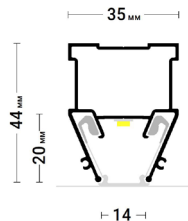

Flexy LINE 15

Разделительный профиль для натяжных потолков с гарпунной системой крепления полотна. Для изготовления световых линий.