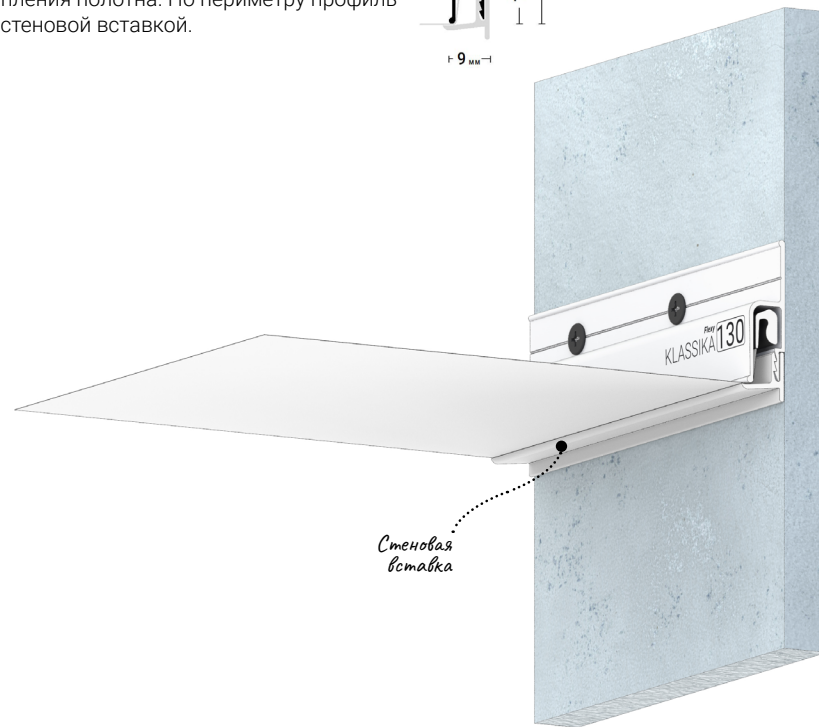

← в содержание

Flexy TREK 06

Профиль Flexy TREK 06 для натяжных потолков с гарпунной системой крепления полотна. В профиль Flexy TREK 06 устанавливается профиль Flexy TREK 05 для трековых светильников Flexy LIGHT 20 и 2038.

← в содержание

Flexy KLASSIKA 105

Стеновой профиль для натяжных потолков с гарпунной системой крепления полотна. По периметру профиль закрывается стеновой вставкой.

← в содержание

Flexy KLASSIKA 130

Стеновой профиль для натяжных потолков с гарпунной системой крепления полотна. По периметру профиль закрывается стеновой вставкой.

← в содержание

Flexy KLASSIKA 140

Стеновой профиль для натяжных потолков с гарпунной системой крепления полотна. Без стеновой вставки.

[← в содержание](#)

Flexy MURAVEJ 01

Профиль для натяжных потолков с гарпунной системой крепления полотна. С полкой для светодиодной ленты. Для установки трековых систем освещения в натяжные потолки.