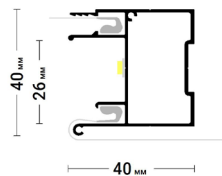

Flexy BRUS 01

Профиль для натяжных потолков с гарпунной системой крепления полотна. Для изготовления конструкций, ниш, обхода сложных стен. С полкой для светодиодной ленты.