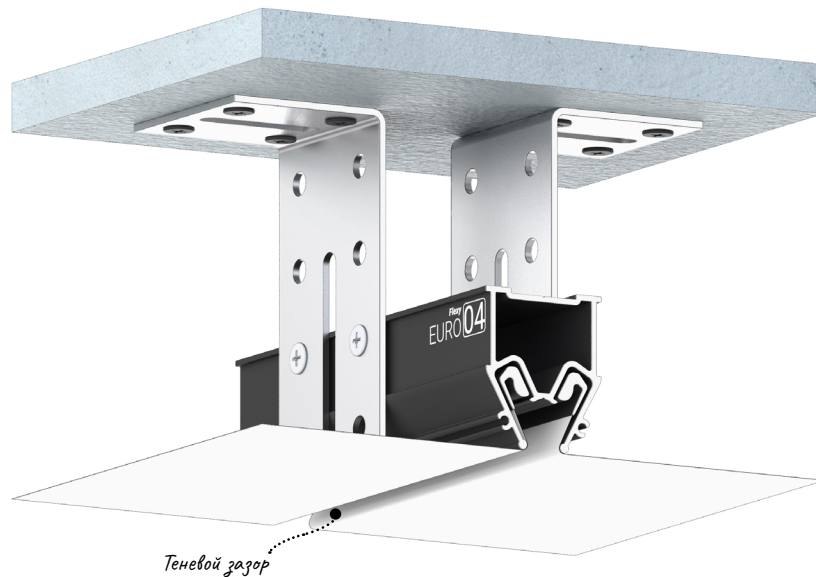

← в содержание