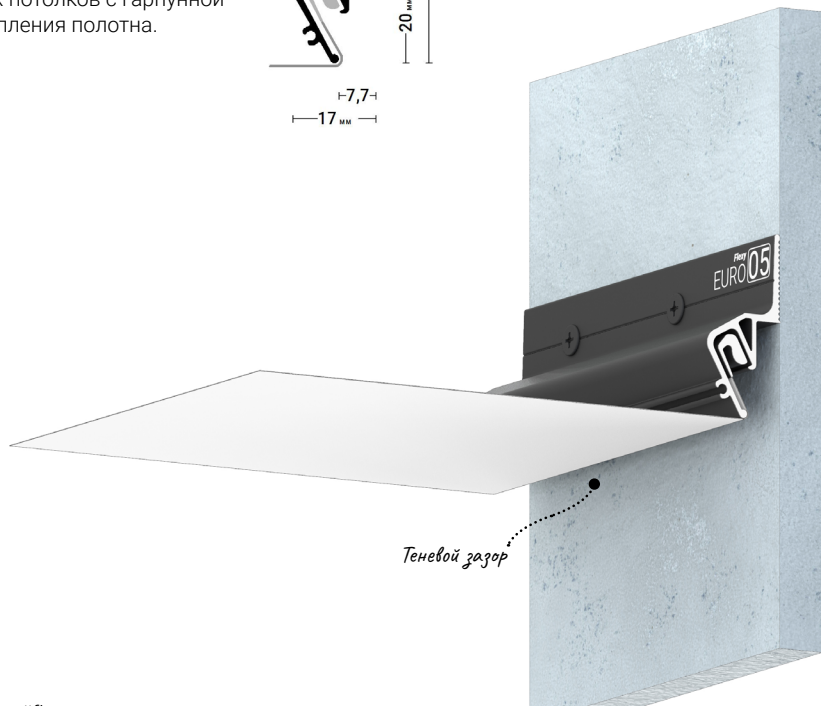

MU

← в содержание

Flexy EURO 05

Стеновой профиль с теневым зазором для натяжных потолков с гарпунной системой крепления полотна.

[← в содержание](#)

Flexy FLY 01

Стеновой парящий профиль для натяжных потолков с гарпунной системой крепления полотна. С полкой для светодиодной ленты. Без светорассеивающей вставки.

← в содержание

Flexy FLY 02

Стеновой парящий профиль для натяжных потолков с гарпунной системой крепления полотна. С полкой для светодиодной ленты и креплением для светорассеивающей вставки.

← в содержание