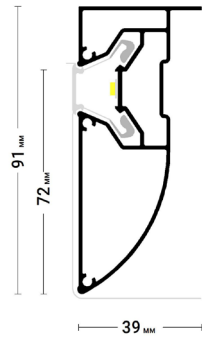

← в содержание

Flexy LED 02

Профиль для многоуровневых натяжных потолков с гарпунной системой крепления полотна.
С полкой для светодиодной ленты и светорассеивающей вставкой.

← в содержание

Flexy LED 03

Профиль для многоуровневых натяжных потолков с гарпунной системой крепления полотна. С полкой для светодиодной ленты и светорассеивающей вставкой.