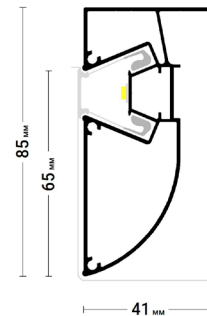

Flexy LED 02

Профиль для многоуровневых натяжных потолков с гарпунной системой крепления полотна.
С полкой для светодиодной ленты и светорассеивающей вставкой.