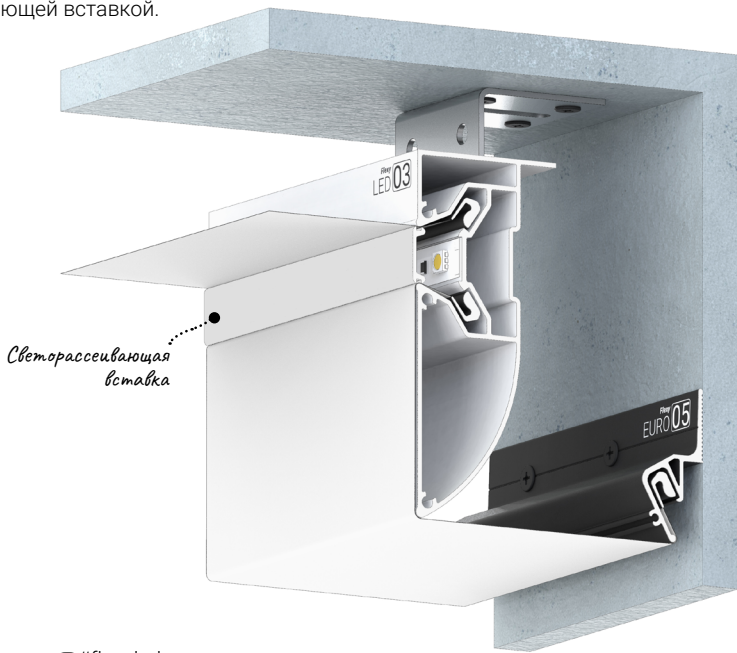

← в содержание

Flexy LED 02

Профиль для многоуровневых натяжных потолков с гарпунной системой крепления полотна.
С полкой для светодиодной ленты и светорассеивающей вставкой.

← в содержание

Flexy LED 03

Профиль для многоуровневых натяжных потолков с гарпунной системой крепления полотна. С полкой для светодиодной ленты и светорассеивающей вставкой.