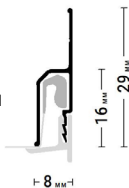

Flexy KLASSIKA 105

Стеновой профиль для натяжных потолков с гарпунной системой крепления полотна. По периметру профиль закрывается стеновой вставкой.