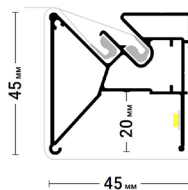

*Цветом
выделена
группа
профиля*

Flexy STANDART 01

Профиль для многоуровневых натяжных потолков с гарпунной системой крепления полотна. С разделительной вставкой. Без подсветки.

← в содержание

Flexy STANDART 03

Flexy FUSION 01

Профиль для многоуровневых натяжных потолков с гарпунной системой крепления полотна. С бесщелевым примыканием полотен. Без подсветки.

← в содержание

Flexy FUSION 02

Профиль для многоуровневых натяжных потолков с гарпунной системой крепления полотна. С бесщелевым примыканием полотен. С полкой для светодиодной ленты.