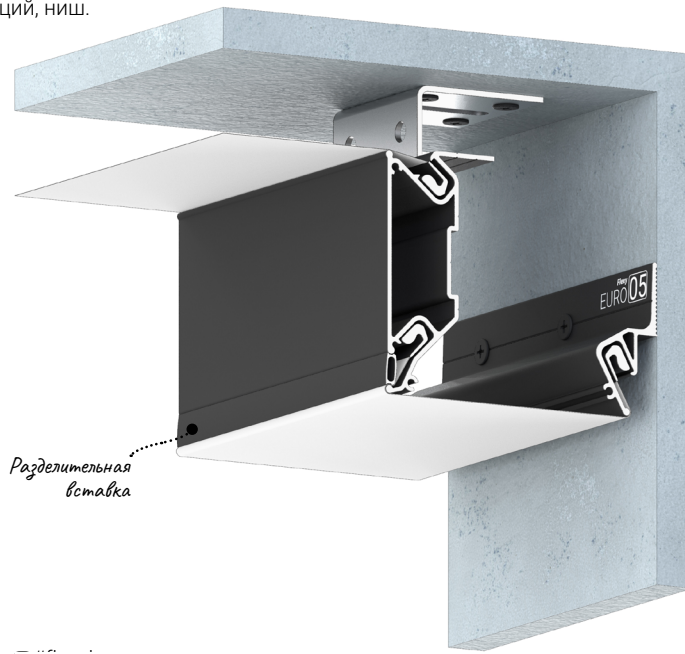

Flexy BRUS 03

Профиль для натяжных потолков с гарпунной системой крепления полотна. Для изготовления конструкций, ниш.