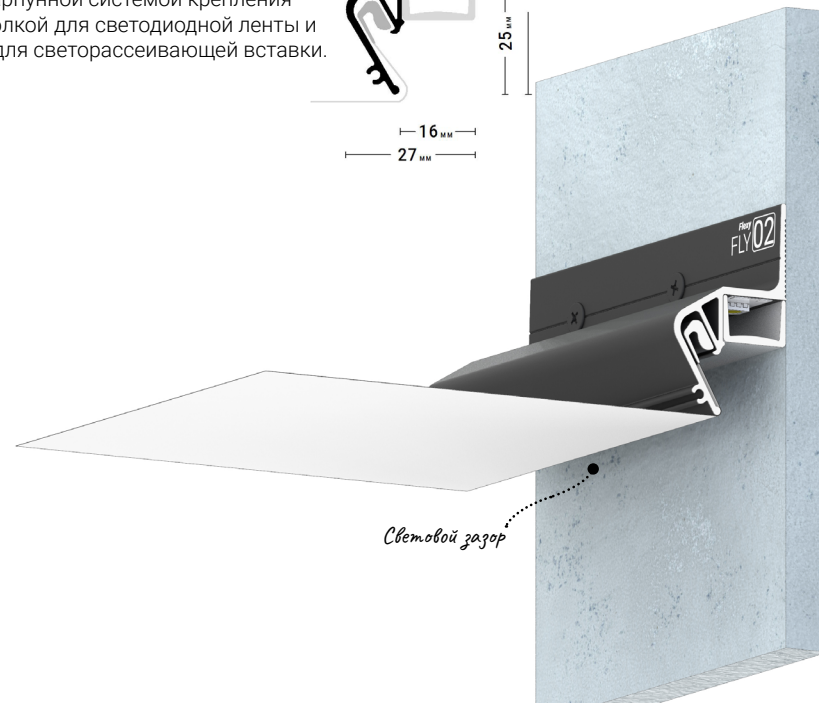

MU

← в содержание

Flexy EURO 05

Стеновой профиль с теневым зазором для натяжных потолков с гарпунной системой крепления полотна.

[← в содержание](#)

Flexy FLY 01

Стеновой парящий профиль для натяжных потолков с гарпунной системой крепления полотна. С полкой для светодиодной ленты. Без светорассеивающей вставки.

← в содержание

Flexy FLY 02

Стеновой парящий профиль для натяжных потолков с гарпунной системой крепления полотна. С полкой для светодиодной ленты и креплением для светорассеивающей вставки.

← в содержание