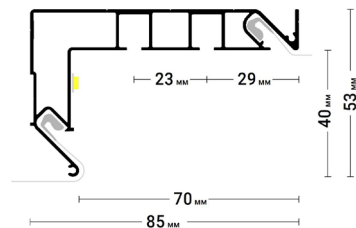

Flexy GARDINA2 02

Профиль для изготовления скрытых карнизных ниш с двумя пазами для установки штор и гардин. Для гарпунной системы крепления полотна с боковой заправкой.