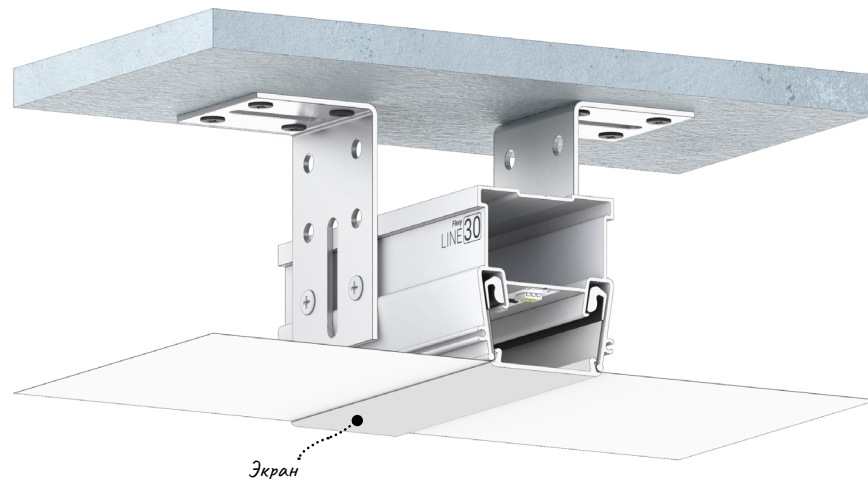

Flexy LINE 15

Разделительный профиль для натяжных потолков с гарпунной системой крепления полотна. Для изготовления световых линий.

← в содержание

Flexy LINE 30

Разделительный профиль для натяжных потолков с гарпунной системой крепления полотна. Для изготовления световых линий.

← в содержание

Flexy LINE SLIM 30

Разделительный профиль для натяжных потолков с гарпунной системой крепления полотна. Для изготовления световых линий.

← в содержание

Flexy LINE 50

Разделительный профиль для натяжных потолков с гарпунной системой крепления полотна. Для изготовления световых линий.