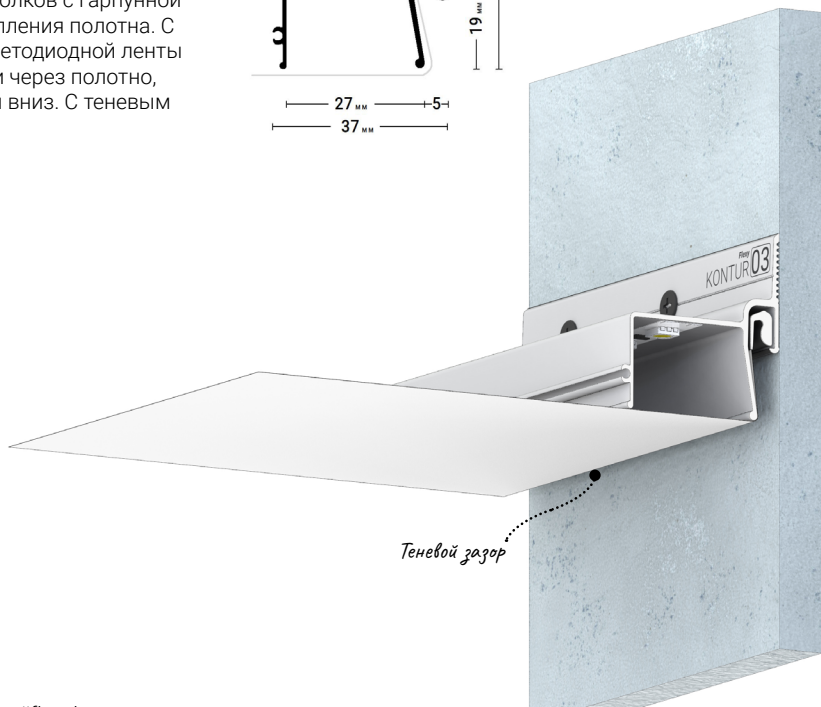

[← в содержание](#)

Теневой зазор