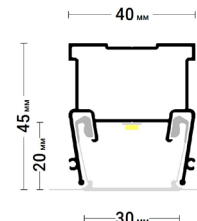

Flexy LINE 15

Разделительный профиль для натяжных потолков с гарпунной системой крепления полотна. Для изготовления световых линий.

← в содержание

Flexy LINE 30

Разделительный профиль для натяжных потолков с гарпунной системой крепления полотна. Для изготовления световых линий.