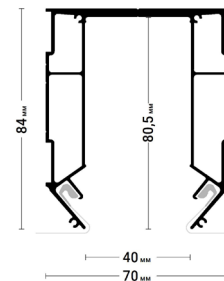

Flexy TREK 02

Профиль Flexy TREK 02 для натяжных потолков с гарпунной системой крепления полотна. В профиль Flexy TREK 02 устанавливается профиль Flexy TREK 04 для трековых светильников Flexy LIGHT 38 и 2038.

← в содержание