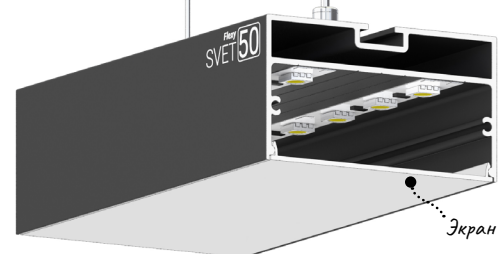

← в содержание

Flexy LINE SLIM 30

Разделительный профиль для натяжных потолков с гарпунной системой крепления полотна. Для изготовления световых линий.

← в содержание

Flexy LINE 50

Разделительный профиль для натяжных потолков с гарпунной системой крепления полотна. Для изготовления световых линий.

← в содержание

Flexy SVET 30

Универсальный профиль для изготовления накладных, подвесных и встраиваемых световых линий и светильников.

← в содержание

Flexy SVET 50

Универсальный профиль для изготовления накладных, подвесных и встраиваемых световых линий и светильников.