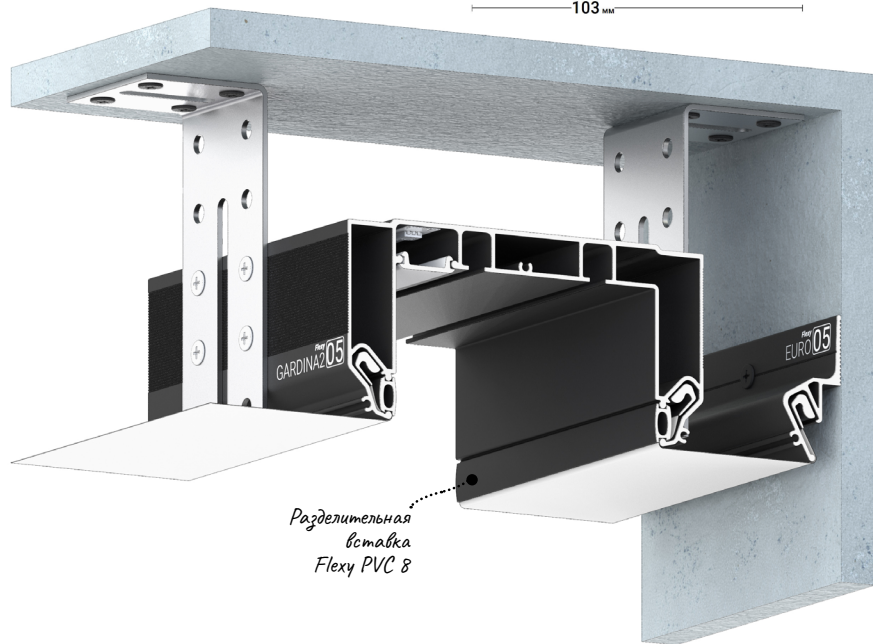

Flexy GARDINA2 05

Профиль для изготовления скрытых карнизных ниш с подсветкой с двумя пазами для установки штор и гардин. Для гарпунной системы крепления полотна с боковой заправкой.