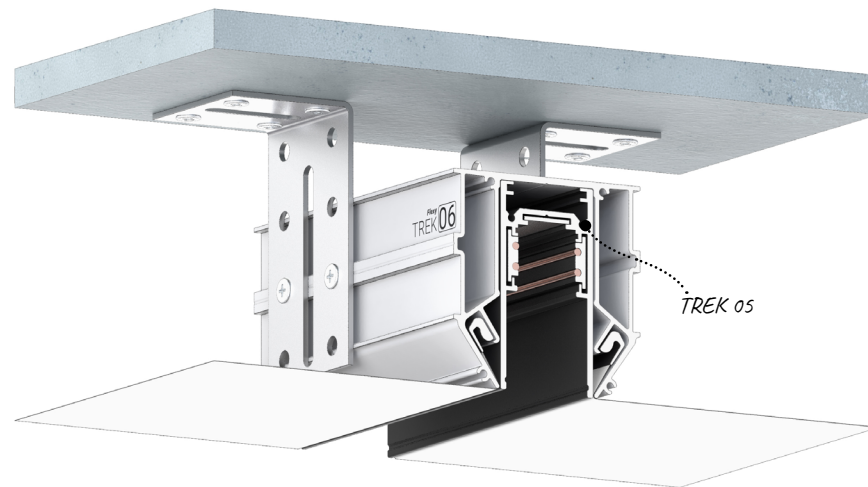

Flexy TREK 06

Профиль Flexy TREK 06 для натяжных потолков с гарпунной системой крепления полотна. В профиль Flexy TREK 06 устанавливается профиль Flexy TREK 05 для трековых светильников Flexy LIGHT 20 и 2038.

← в содержание