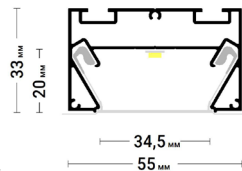

Flexy TREK 01

Разделительный профиль для натяжных потолков с гарпунной системой крепления полотна. Для установки однофазной трековой шины. Для изготовления встраиваемых и накладных световых линий, подвесных и накладных светильников, щелевых вытяжек.

← в содержание