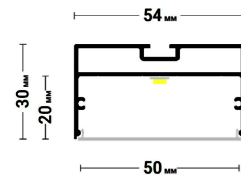

Flexy SVET 50

Универсальный профиль для изготовления накладных, подвесных и встраиваемых световых линий и светильников.