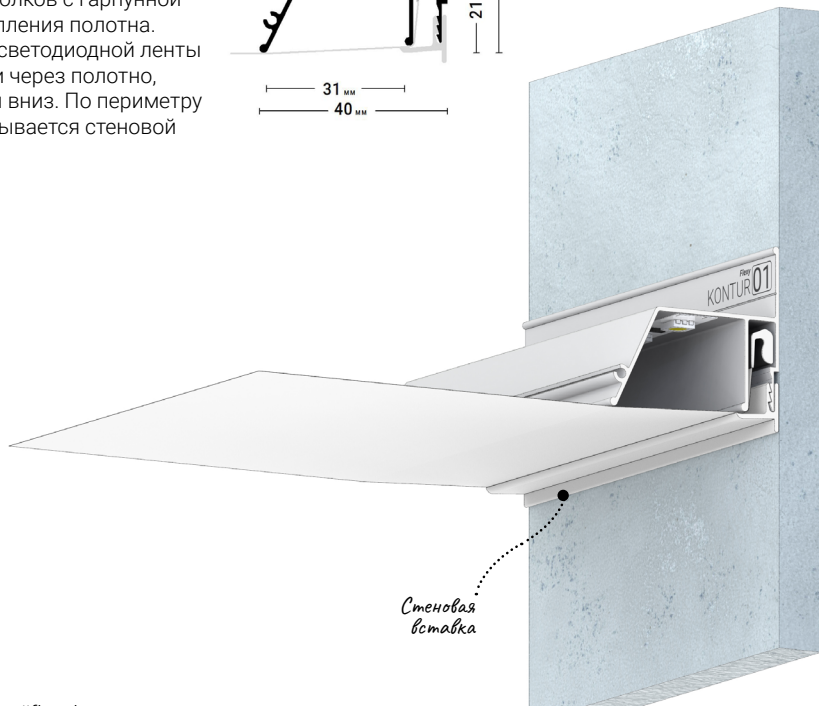

Flexy KONTUR 01

Стеновой контурный профиль для натяжных потолков с гарпунной системой крепления полотна. С полкой для светодиодной ленты для подсветки через полотно, направленной вниз. По периметру профиль закрывается стеновой вставкой.