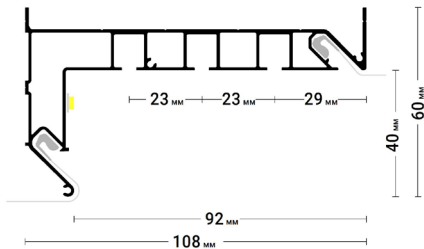

Профиль для изготовления скрытых карнизных ниш с двумя пазами для установки штор и гардин. Для гарпунной системы крепления полотна с боковой заправкой.

Гл Ма

17

Flexy GARDINA3 03

Профиль для изготовления скрытых карнизных ниш с тремя пазами для установки штор и гардин. Для гарпунной системы крепления полотна с боковой заправкой.