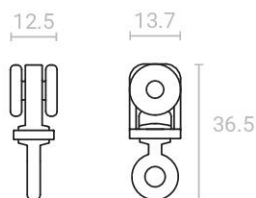

SLIM ROAD 01
Цвет: черный, белый
Материал: алюминий
Совместим: ткань, ПВХ

БЕГУНОК
Цвет: черный, белый
Материал: пластик