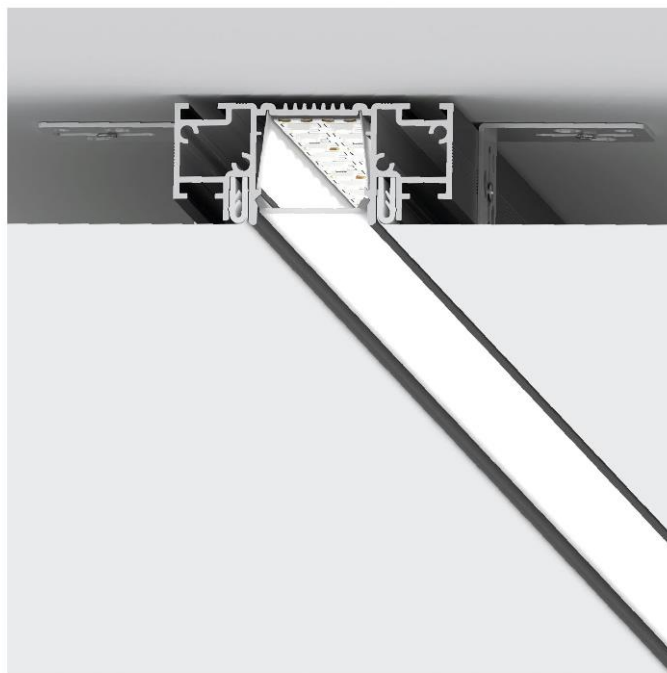

СВЕТОВЫЕ ЛИНИИ SLIM LINE И SLIM CANYON

Световые линии SLIM Line и SLIM Canyon – профильные системы для создания основного освещения в помещении с различной шириной рассеивателя. Отличительные особенности:

- максимальная высота профиля 27 мм, что позволяет существенно сохранить высоту финишного потолка
- универсальная бесщелевая система фиксации ПВХ и тканевых полотен – демпфер
- жесткий поликарбонатный рассеиватель утоплен внутрь светильника на 3 мм, что позволяет создать более интересный, объемный вид всей конструкции
- наличие в конструкции специальных пластинчатых отражателей позволяет добиться максимальной энергоэффективности светильника.

Подбор источников света (светодиодной ленты) происходит исходя из требований к освещенности и цветовой температуре.

Система SLIM Canyon выполнена в едином стиле и имеет одинаковую ширину с трек-системой SLIM Track 01, что позволяет комбинировать эти решения в одном проекте, где световая линия выполняет роль основного освещения, а трек-система дополняет общую картину как акцентное освещение.

SLIM LINE
Цвет: черный, белый
Материал: алюминий
Совместим: ткань, ПВХ

SLIM CANYON
Цвет: черный, белый
Материал: алюминий
Совместим: ткань, ПВХ