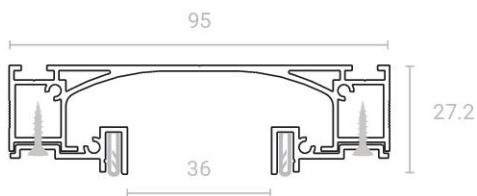

НИШЕВАЯ СВЕТОВАЯ ЛИНИЯ SLIM 35

Световая линия SLIM 35 в белом и черно-белом цвете выполнена без использования рассеивателя. Источник света (светодиодная лента) расположен в специальных полостях профиля и не виден глазу. Световая линия использует отраженный и мягкий свет и имеет широкий угол раскрытия светового потока.

SLIM 35 имеет видимую ширину линии в 36 мм и глубину профиля в 27,2 мм. Минимальная глубина профиля и сверхкомпактные размеры позволяют сохранить высоту финишного потолка, используя при этом все преимущества встроенных систем.

Профиль SLIM 35 в черном цвете используется как основа, компактная черная ниша, для размещения в ней специальных линейных светильников – SLIM L30 и SLIM L60

Профильная система имеет порошковую окраску муар и снабжена специальной бесцелевой демпферной системой для фиксации ПВХ или тканевых натяжных потолков.

SLIM 35