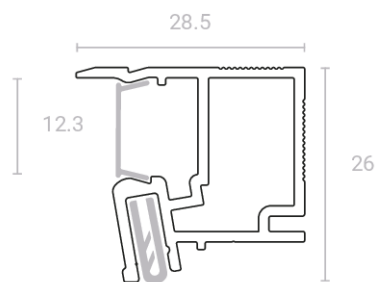

ПАРЯЩИЙ ПРОФИЛЬ SLIM VILLAR

Парящий профиль SLIM Villar – система декоративной подсветки стен. Профиль размером 26 мм разработан с целью минимизации потери высоты финишного потолка. Профиль комплектуется специальным поликарбонатным рассеивателем и системой демпферной фиксации полотна, которая позволяет монтировать как ПВХ, так и тканевые полотна.

Система не комплектуется источником света (светодиодной лентой). Источник подбирается исходя из требований к дизайну помещения и цветовой температуре.

Рассеиватель профиля спроектирован таким образом, чтобы свет, исходящий из профиля, не имел видимых границ на стене и не имел свойств «проявочного освещения», способного выявить неровности стены.

Профиль может быть установлен на расстоянии от 2,5 до 10 см от стены. При этом верхняя видимая часть перекрытия должна быть выкрашена в белый цвет для наилучшего результата.