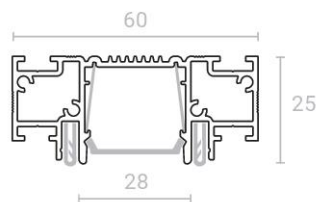

SLIM CANYON
Цвет: черный, белый
Материал: алюминий
Совместим: ткань, ПВХ