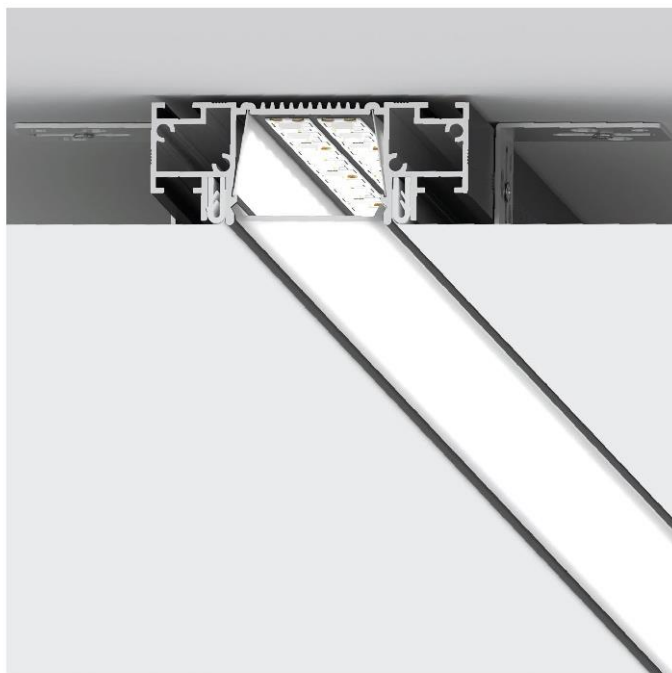

СВЕТОВЫЕ ЛИНИИ SLIM LINE И SLIM CANYON

Световые линии SLIM Line и SLIM Canyon – профильные системы для создания основного освещения в помещении с различной шириной рассеивателя. Отличительные особенности:

- максимальная высота профиля 27 мм, что позволяет существенно сохранить высоту финишного потолка
- универсальная бесщелевая система фиксации ПВХ и тканевых полотен – демпфер
- жесткий поликарбонатный рассеиватель утоплен внутрь светильника на 3 мм, что позволяет создать более интересный, объемный вид всей конструкции
- наличие в конструкции специальных пластинчатых отражателей позволяет добиться максимальной энергоэффективности светильника.

Подбор источников света (светодиодной ленты) происходит исходя из требований к освещенности и цветовой температуре.

Система SLIM Canyon выполнена в едином стиле и имеет одинаковую ширину с трек-системой SLIM Track 01, что позволяет комбинировать эти решения в одном проекте, где световая линия выполняет роль основного освещения, а трек-система дополняет общую картину как акцентное освещение.

SLIM LINE
Цвет: черный, белый
Материал: алюминий
Совместим: ткань, ПВХ

SLIM CANYON
Цвет: черный, белый
Материал: алюминий
Совместим: ткань, ПВХ