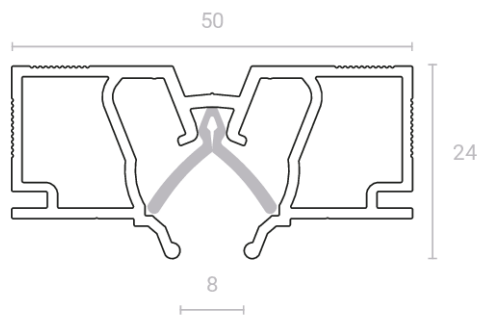

# РАЗДЕЛИТЕЛЬНЫЙ ПРОФИЛЬ SLIM R

Разделительный профиль SLIM R – система для стыковки ПВХ полотен в виде ровного теневого зазора. Используется как из-за технической необходимости (обход колонны, стыковка полотен при ширине помещения более 6 метров), так и по эстетическим соображениям.

Данное решение сочетается с теневым профилем SLIM EuroKraab, имеет одинаковую величину теневого шва. Высота профиля составляет всего 24 мм.

Отличительной особенностью системы является специальная эластичная вставка черного цвета, которая скрывает гарпун и место приварки полотна. Такое решение делает финишный результат идеальным.