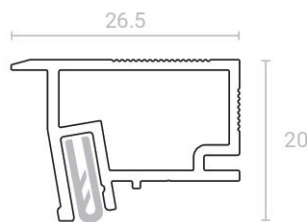

SLIM EUROSLOTT
Цвет: черный
Материал: алюминий
Совместим: ткань