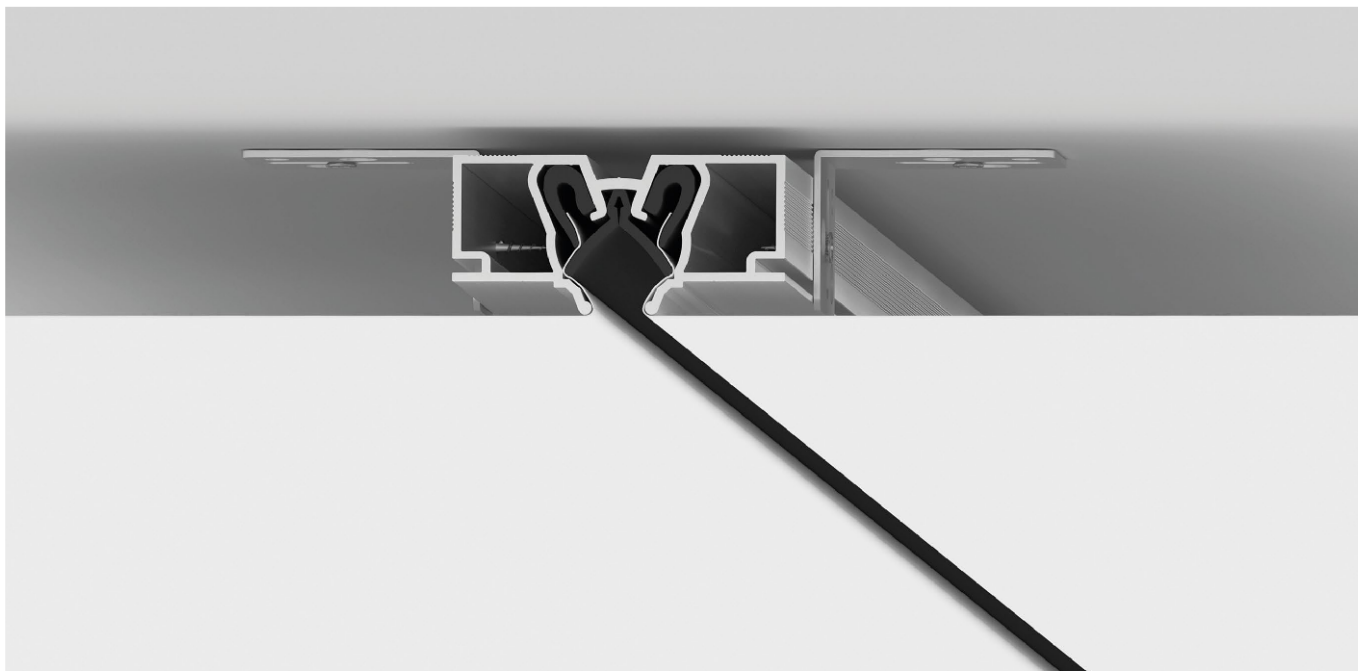

SLIM R

Цвет: неокрашенный

Материал: алюминий

Совместим: ПВХ