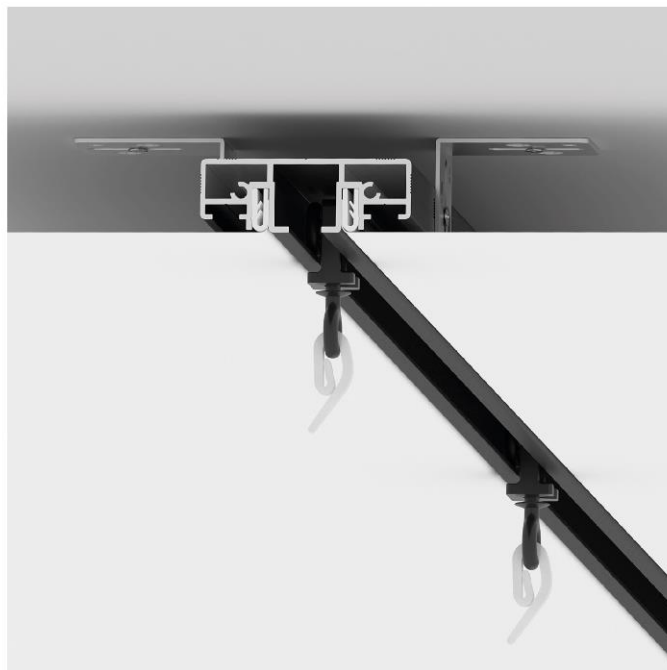

КАРНИЗНЫЕ ПРОФИЛИ SLIM ROAD 01 И SLIM ROAD 02

Встроенные шторные карнизы SLIM Road 01/02 имеют компактные размеры и высоту профиля всего 17,5 мм, что позволяет существенно сохранить высоту финишного потолка. Система имеет минималистичный вид и не требует дополнительного монтажа ниши.

Карниз SLIM производится в двух вариантах – однорядный и двухрядный. Допускается вариант установки однорядных карнизов в два или три ряда с целью лучшего внешнего вида и увеличения расстояния между линиями карнизов.

Важной особенностью системы являются специальные прорезиненные бегунки чёрного или белого цвета. Профиль снабжен демпферной системой для монтажа ПВХ и тканевых полотен.

КРЮЧОК
Цвет: белый
Материал: пластик