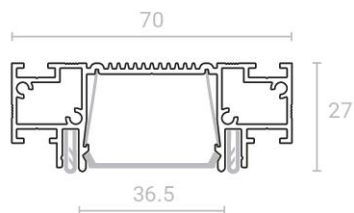

СВЕТОВЫЕ ЛИНИИ SLIM LINE И SLIM CANYON

Световые линии SLIM Line и SLIM Canyon – профильные системы для создания основного освещения в помещении с различной шириной рассеивателя. Отличительные особенности:

- максимальная высота профиля 27 мм, что позволяет существенно сохранить высоту финишного потолка
- универсальная бесщелевая система фиксации ПВХ и тканевых полотен – демпфер
- жесткий поликарбонатный рассеиватель утоплен внутрь светильника на 3 мм, что позволяет создать более интересный, объемный вид всей конструкции
- наличие в конструкции специальных пластинчатых отражателей позволяет добиться максимальной энергоэффективности светильника.

Подбор источников света (светодиодной ленты) происходит исходя из требований к освещенности и цветовой температуре.

Система SLIM Canyon выполнена в едином стиле и имеет одинаковую ширину с трек-системой SLIM Track 01, что позволяет комбинировать эти решения в одном проекте, где световая линия выполняет роль основного освещения, а трек-система дополняет общую картину как акцентное освещение.

SLIM LINE
Цвет: черный, белый
Материал: алюминий
Совместим: ткань, ПВХ