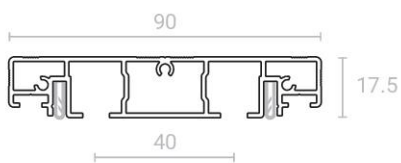

КАРНИЗНЫЕ ПРОФИЛИ SLIM ROAD 01 И SLIM ROAD 02

Встроенные шторные карнизы SLIM Road 01/02 имеют компактные размеры и высоту профиля всего 17,5 мм, что позволяет существенно сохранить высоту финишного потолка. Система имеет минималистичный вид и не требует дополнительного монтажа ниши.

Карниз SLIM производится в двух вариантах – однорядный и двухрядный. Допускается вариант установки однорядных карнизов в два или три ряда с целью лучшего внешнего вида и увеличения расстояния между линиями карнизов.

Важной особенностью системы являются специальные прорезиненные бегунки чёрного или белого цвета. Профиль снабжен демпферной системой для монтажа ПВХ и тканевых полотен.

SLIM ROAD 02
Цвет: черный, белый
Материал: алюминий
Совместим: ткань, ПВХ