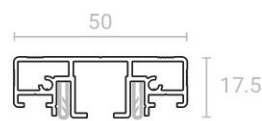

SLIM ROAD 01
Цвет: черный, белый
Материал: алюминий
Совместим: ткань, ПВХ