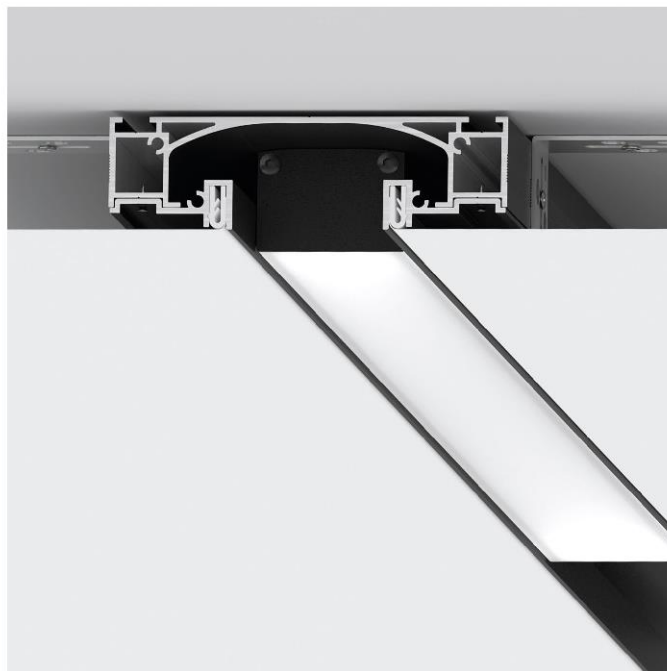

НИШЕВАЯ СВЕТОВАЯ ЛИНИЯ SLIM 35

Световая линия SLIM 35 в белом и черно-белом цвете выполнена без использования рассеивателя. Источник света (светодиодная лента) расположен в специальных полостях профиля и не виден глазу. Световая линия использует отраженный и мягкий свет и имеет широкий угол раскрытия светового потока.

SLIM 35 имеет видимую ширину линии в 36 мм и глубину профиля в 27,2 мм. Минимальная глубина профиля и сверхкомпактные размеры позволяют сохранить высоту финишного потолка, используя при этом все преимущества встроенных систем.

Профиль SLIM 35 в черном цвете используется как основа, компактная черная ниша, для размещения в ней специальных линейных светильников – SLIM L30 и SLIM L60

Профильная система имеет порошковую окраску муар и снабжена специальной бесцелевой демпферной системой для фиксации ПВХ или тканевых натяжных потолков.

Цвет: черный, белый,
черно-белый
Материал: алюминий
Совместим: ткань, ПВХ

Цвет: черный, белый
Материал: алюминий