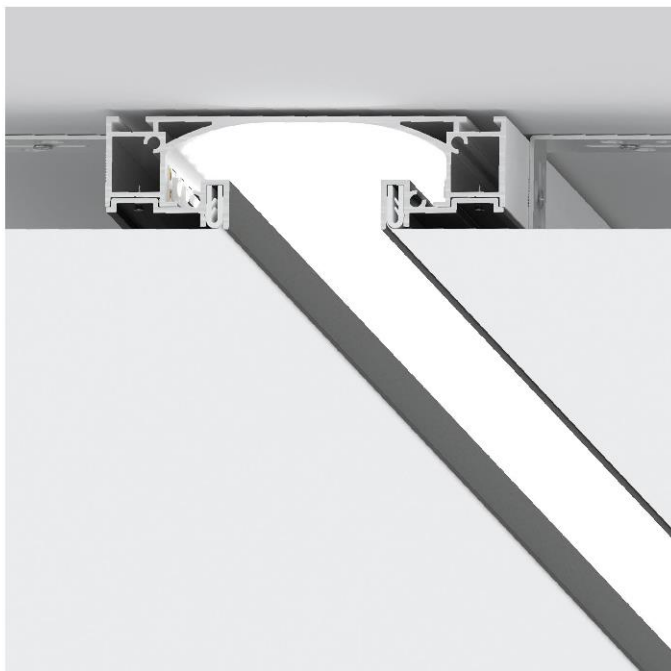

НИШЕВАЯ СВЕТОВАЯ ЛИНИЯ SLIM 35

Световая линия SLIM 35 в белом и черно-белом цвете выполнена без использования рассеивателя. Источник света (светодиодная лента) расположен в специальных полостях профиля и не виден глазу. Световая линия использует отраженный и мягкий свет и имеет широкий угол раскрытия светового потока.

SLIM 35 имеет видимую ширину линии в 36 мм и глубину профиля в 27,2 мм. Минимальная глубина профиля и сверхкомпактные размеры позволяют сохранить высоту финишного потолка, используя при этом все преимущества встроенных систем.

Профиль SLIM 35 в черном цвете используется как основа, компактная черная ниша, для размещения в ней специальных линейных светильников – SLIM L30 и SLIM L60

Профильная система имеет порошковую окраску муар и снабжена специальной бесцелевой демпферной системой для фиксации ПВХ или тканевых натяжных потолков.

Цвет: черный, белый,
черно-белый
Материал: алюминий
Совместим: ткань, ПВХ

Цвет: черный, белый
Материал: алюминий