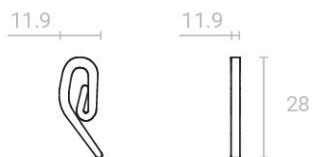

КРЮЧОК
Цвет: белый
Материал: пластик