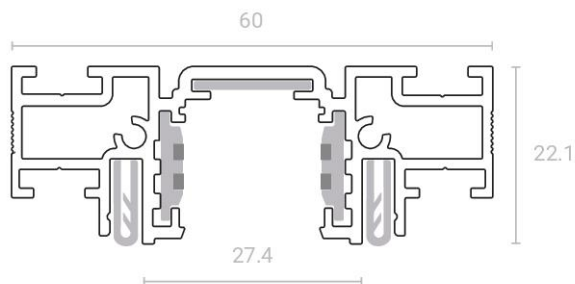

ТРЕК-СИСТЕМА SLIM TRACK 01

Специальная сверхкомпактная встроенная трек-система SLIM Track 01 имеет высоту всего 22.1 мм, что позволяет сохранить высоту потолка и при этом использовать все преимущества встроенного трека – минималистичный внешний вид, полный спектр светильников. Единственный нюанс, возникающий из-за столь компактной конструкции – трековые светильники типа Line будут не полностью встроены.

Как альтернативу трековым светильникам типа Line рекомендуется использовать отдельный продукт – световую линию SLIM Capuon. Она выполнена в аналогичном дизайне с треком SLIM, обе системы могут комбинироваться в одном проекте.

Трек-система разработана совместно с профессиональной светотехнической компанией и дополняется светильниками и коннекторами производства компании-партнера Novotech.

SLIM TRACK 01