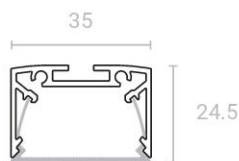

Цвет: черный, белый,
черно-белый
Материал: алюминий
Совместим: ткань, ПВХ

SLIM L30 / SLIM L60

Цвет: черный, белый
Материал: алюминий