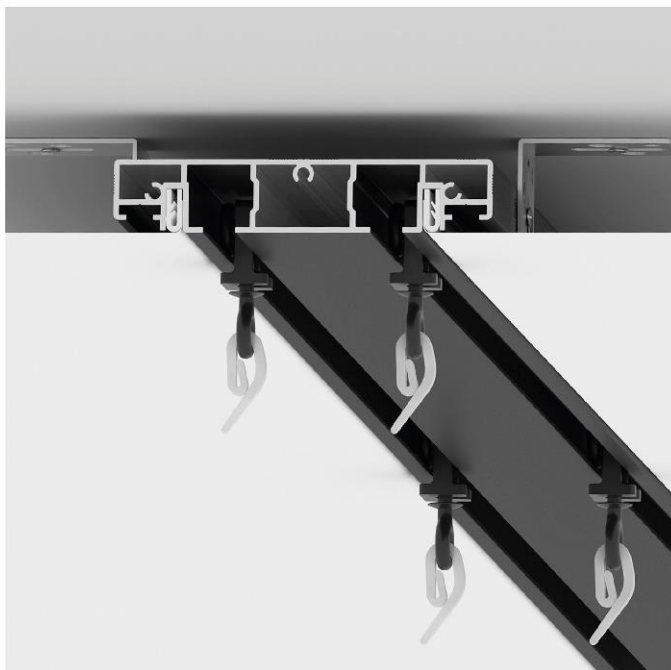

КАРНИЗНЫЕ ПРОФИЛИ SLIM ROAD 01 И SLIM ROAD 02

Встроенные шторные карнизы SLIM Road 01/02 имеют компактные размеры и высоту профиля всего 17,5 мм, что позволяет существенно сохранить высоту финишного потолка. Система имеет минималистичный вид и не требует дополнительного монтажа ниши.

Карниз SLIM производится в двух вариантах – однорядный и двухрядный. Допускается вариант установки однорядных карнизов в два или три ряда с целью лучшего внешнего вида и увеличения расстояния между линиями карнизов.

Важной особенностью системы являются специальные прорезиненные бегунки чёрного или белого цвета. Профиль снабжен демпферной системой для монтажа ПВХ и тканевых полотен.

КРЮЧОК
Цвет: белый
Материал: пластик