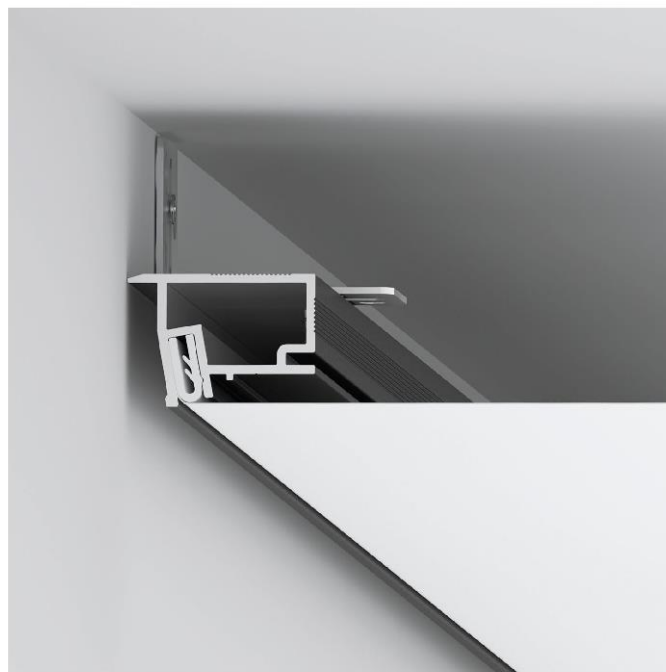

ТЕНЕВОЙ ПРОФИЛЬ SLIM EUROKRAAB И SLIM EUROSLOTT

Профильные системы SLIM EuroKraab и SLIM EuroSlott имеют самонесущую конструкцию, крепятся к бетонному горизонтальному основанию на специальные консоли SLIM. Отсутствие необходимости крепить профиль к стене позволяет сократить потерю высоты потолка до минимального уровня – высота профилей всего 20 мм.

Главное назначение теневого профиля – создание ровного, эстетичного разрыва плоскости потолка и стены. Такое техническое решение создает визуальный эффект потолка, не прикрепленного к стене, и скрывает все мелкие неровности. Особенно актуален этот прием при наличии рельефной поверхности стены.

SLIM EUROKRAAB
Цвет: черный
Материал: алюминий
Совместим: ПВХ

SLIM EUROSLOTT
Цвет: черный
Материал: алюминий
Совместим: ткань